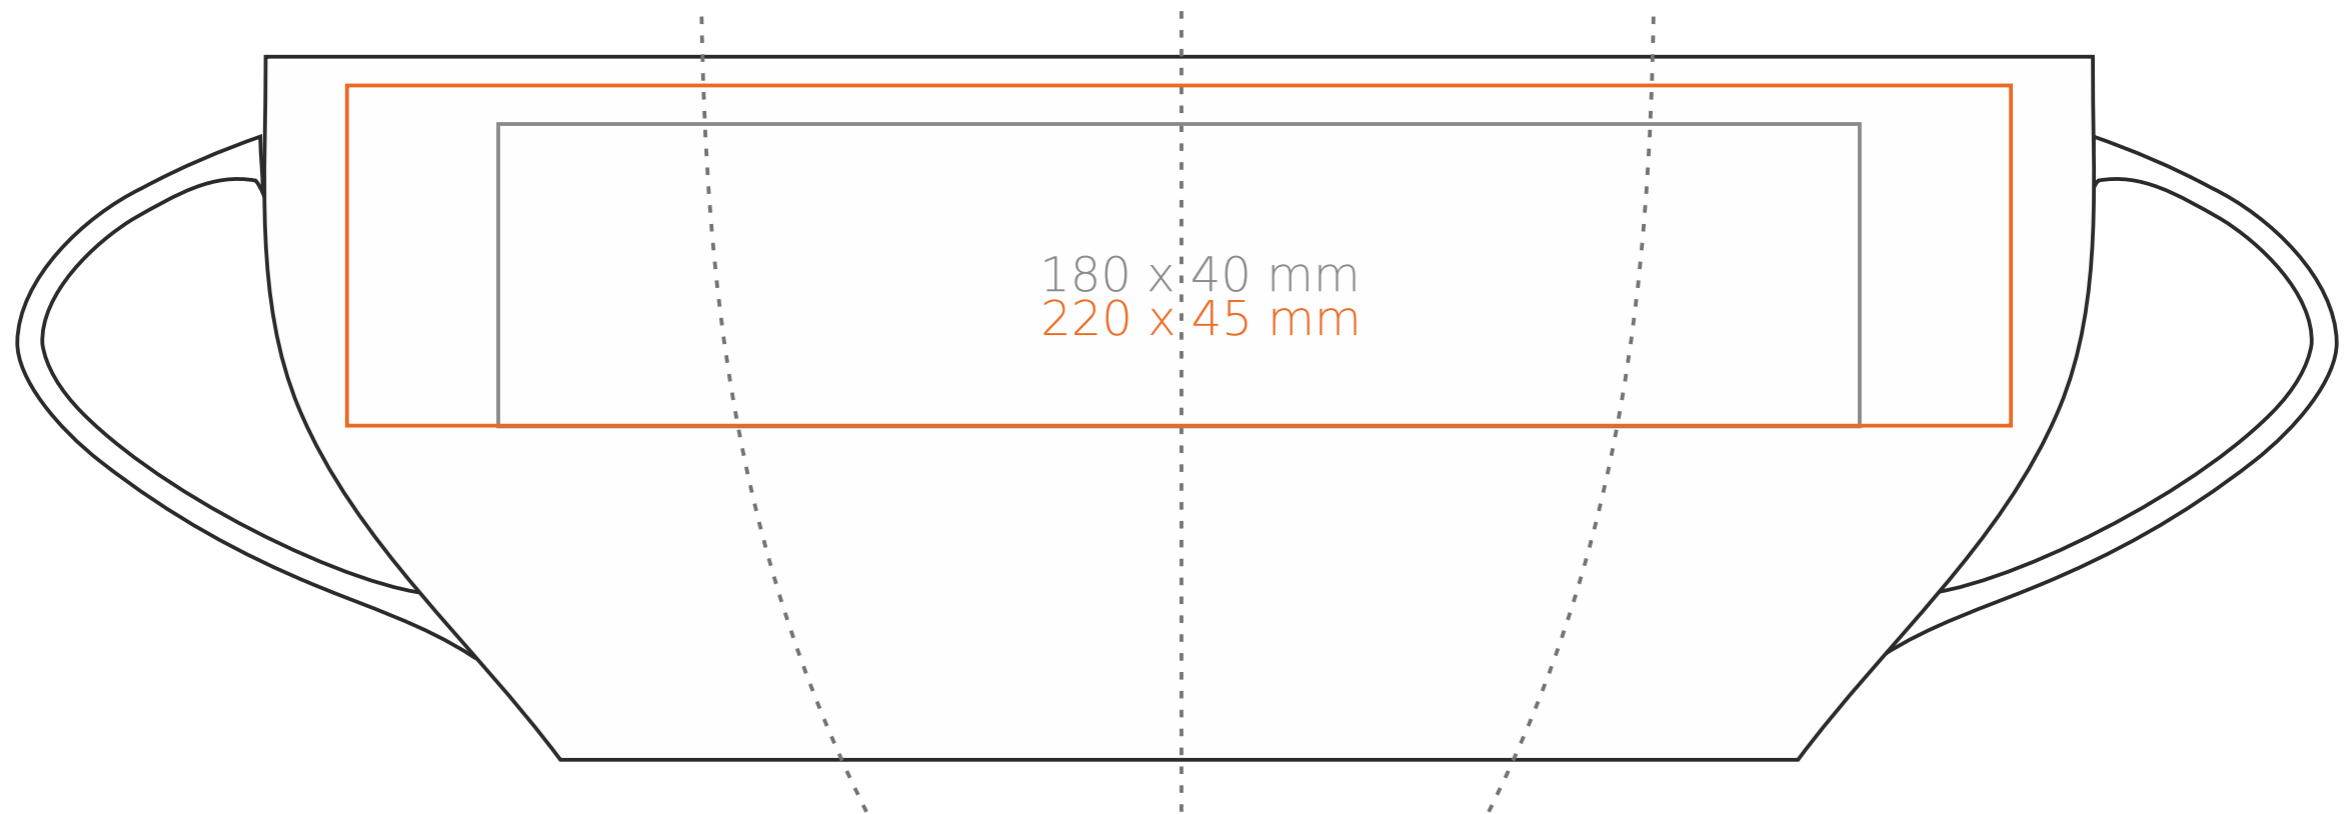

# M/008 Joy

250 ml / h: 93 mm / Ø 80 mm

- Henkeldruck - 50 x 10 mm
- Druck auf der Innerseite - 40 x 20 mm
- Bodendruck innen - Ø 30 mm
- Bodendruck außen - Ø 30 mm

\*Für Projekte mit Transferdruckverfahren außerhalb unserer Standarddruckfläche bitte unser Beratungsteam kontaktieren.

## Bedeutung

- Transferdruck
- Sensitive Touch
- Direktdruck