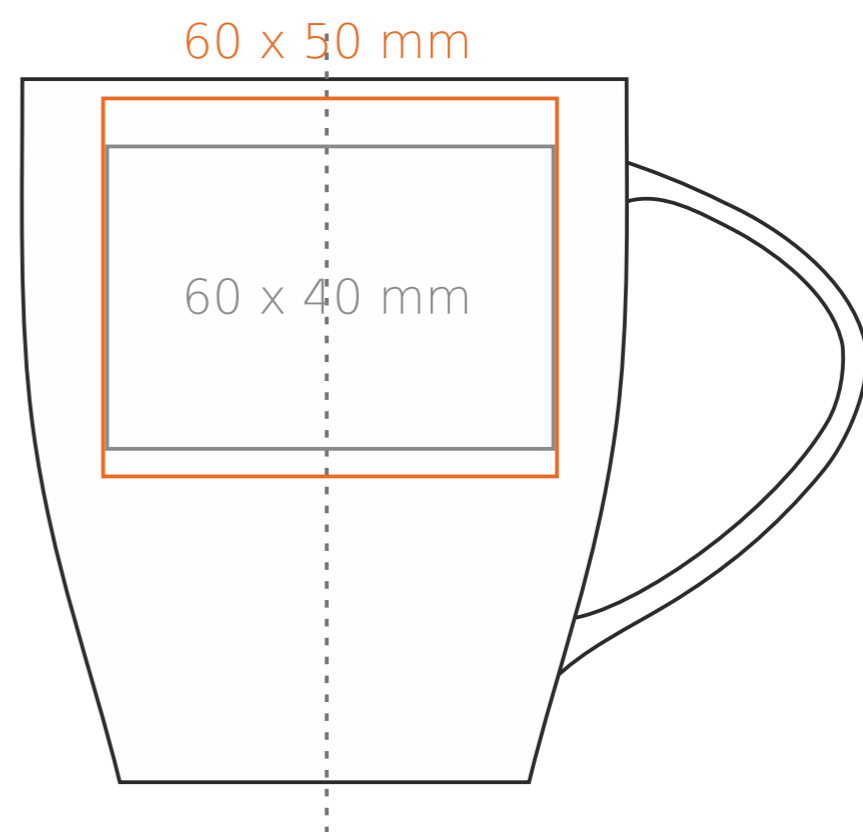

# M/008 Joy

250 ml / h: 93 mm / Ø 80 mm

- Henkeldruck - 50 x 10 mm
- Druck auf der Innerseite - 40 x 20 mm
- Bodendruck innen - Ø 30 mm
- Bodendruck außen - Ø 30 mm

\*Für Projekte mit Transferdruckverfahren außerhalb unserer Standarddruckfläche bitte unser Beratungsteam kontaktieren.

## Bedeutung

- Transferdruck
- Sensitive Touch
- Direktdruck