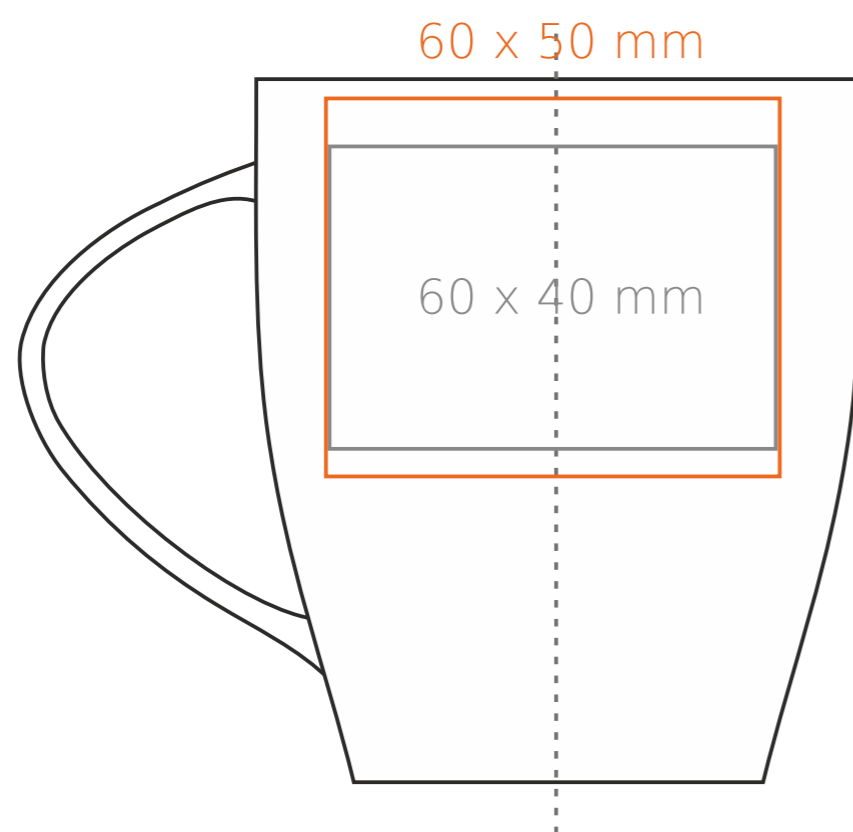

# M/008 Joy

250 ml / h: 93 mm / Ø 80 mm

- Henkeldruck - 50 x 10 mm
- Druck auf der Innerseite - 40 x 20 mm
- Bodendruck innen - Ø 30 mm
- Bodendruck außen - Ø 30 mm

\*Für Projekte mit Transferdruckverfahren außerhalb unserer Standarddruckfläche bitte unser Beratungsteam kontaktieren.

## Bedeutung

- Transferdruck
- Sensitive Touch
- Direktdruck