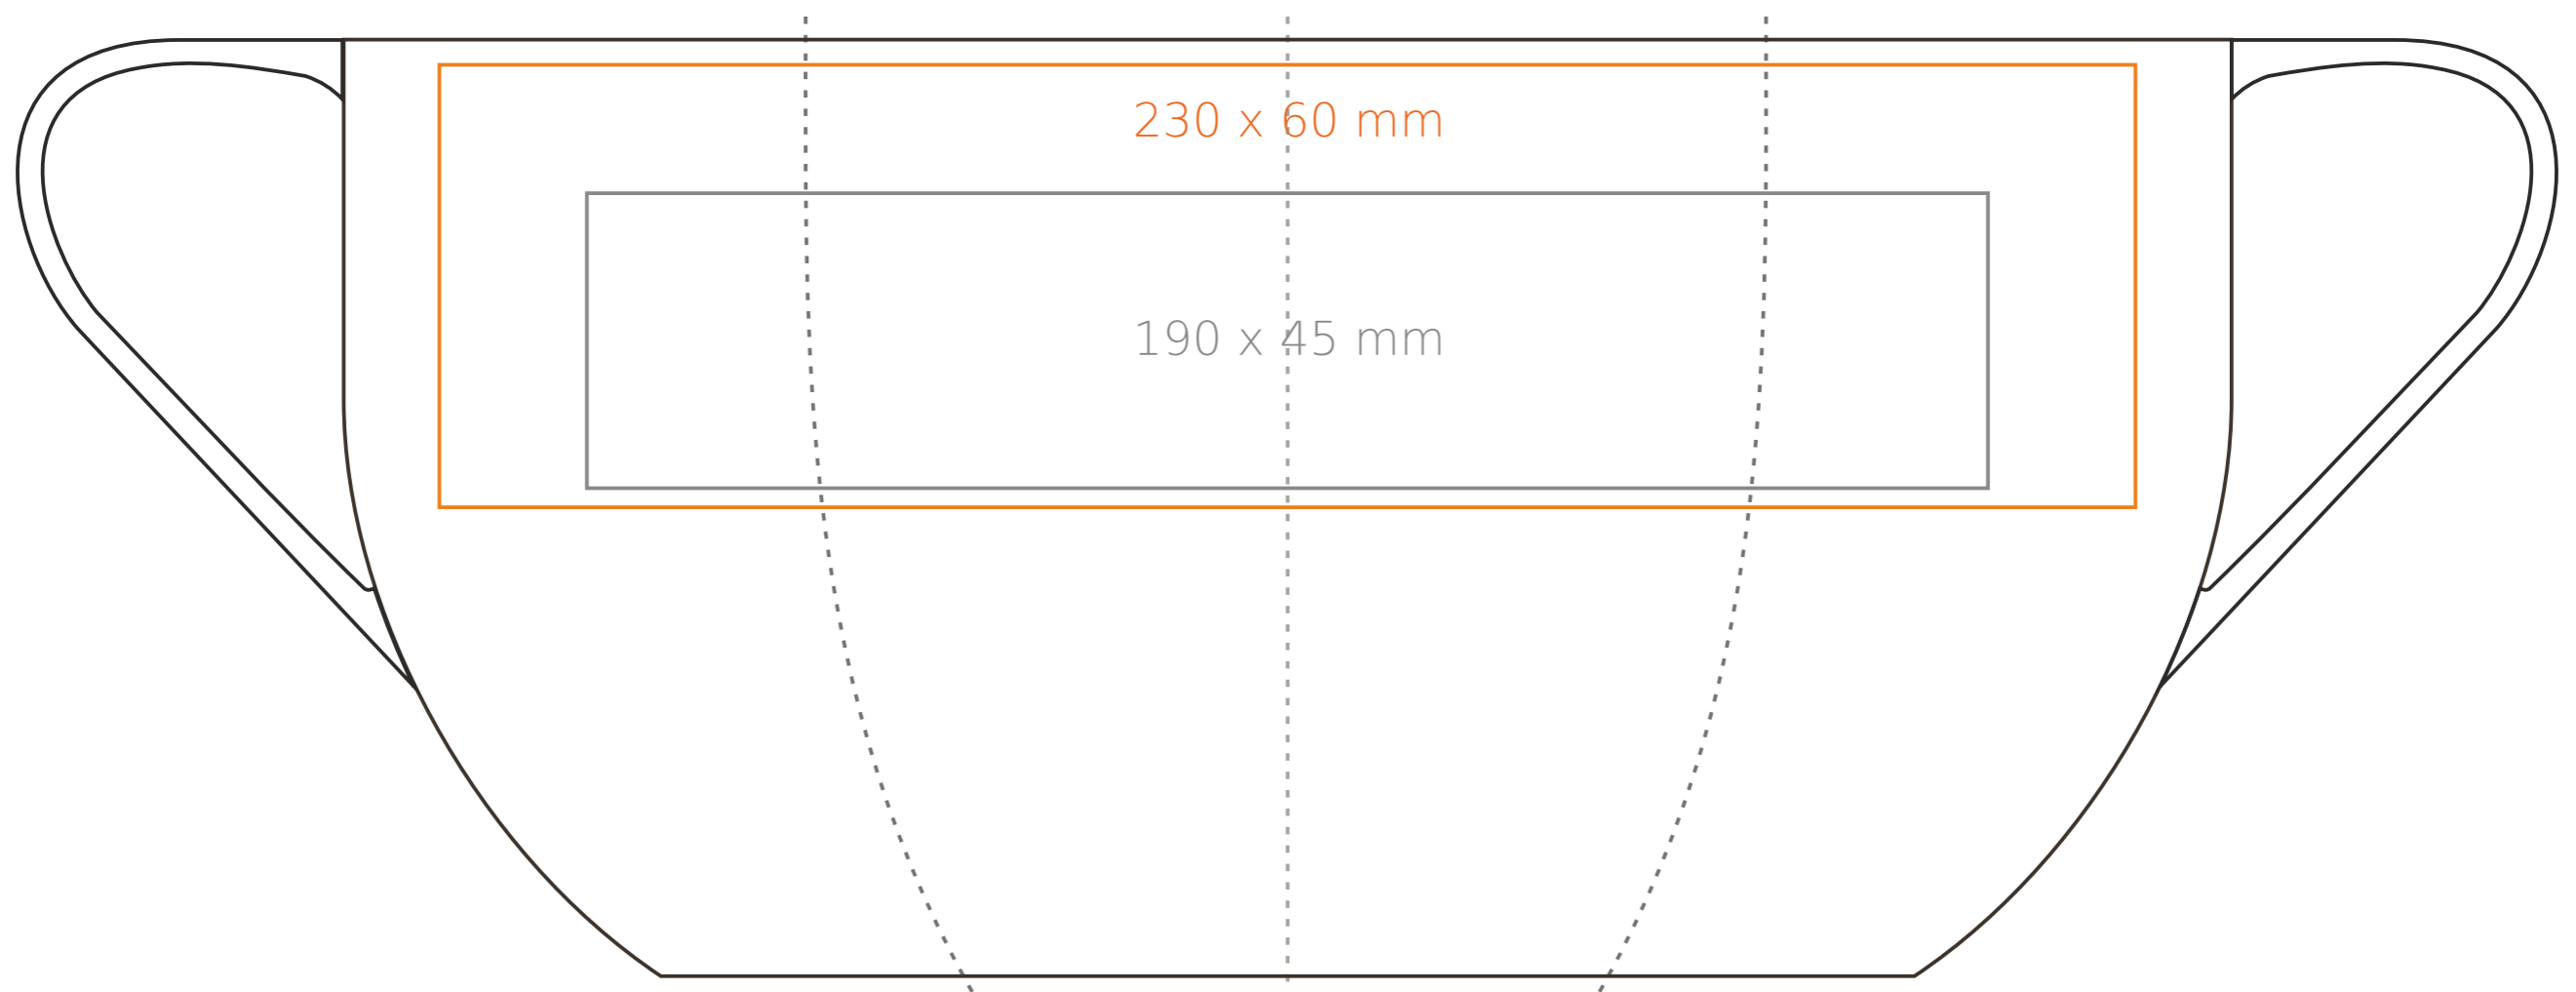

M/035 Jasmine

380 ml / h: 127 mm / Ø 81 mm

- Henkeldruck - 60 x 10 mm
- Druck auf der Innerseite - 40 x 20 mm
- Bodendruck außen - Ø 35 mm

*Für Projekte mit Transferdruckverfahren außerhalb unserer Standarddruckfläche bitte unser Beratungsteam kontaktieren.

Bedeutung

- Transferdruck
- Sensitive Touch
- Direktdruck