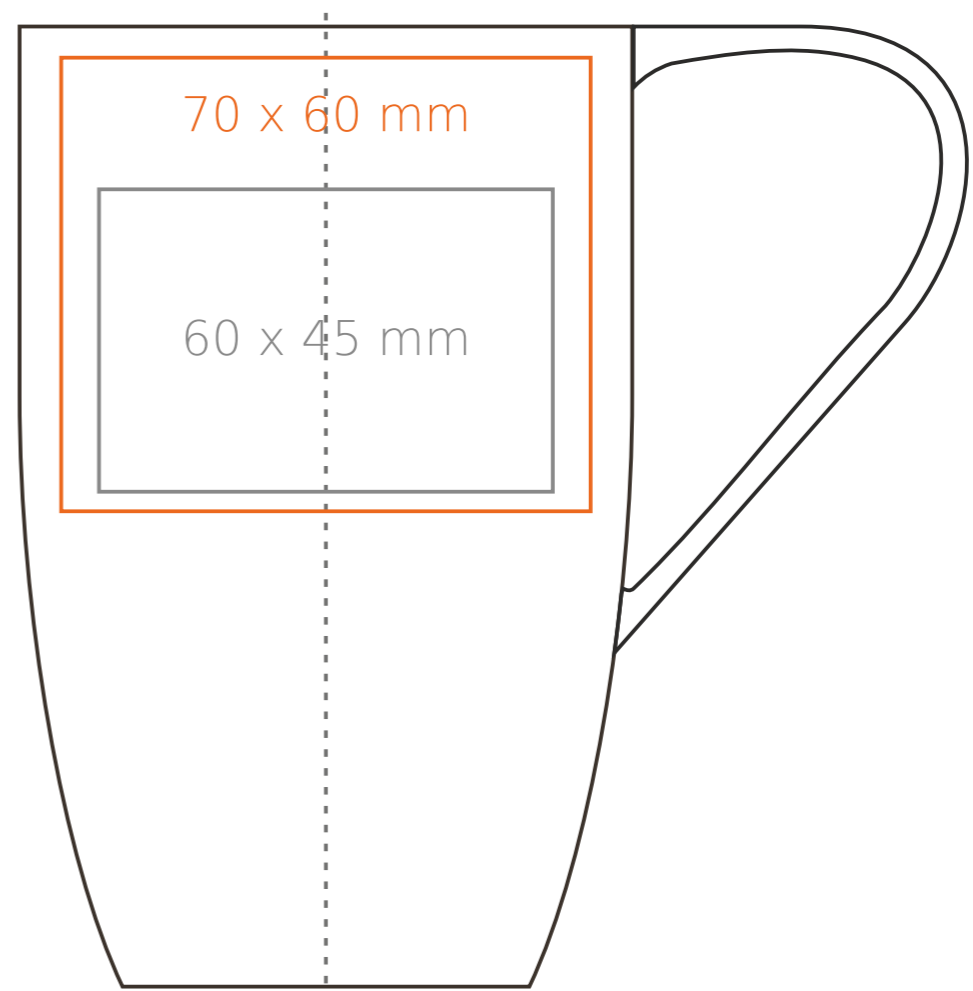

M/035 Jasmine

380 ml / h: 127 mm / Ø 81 mm

- Henkeldruck - 60 x 10 mm
- Druck auf der Innerseite - 40 x 20 mm
- Bodendruck außen - Ø 35 mm

*Für Projekte mit Transferdruckverfahren außerhalb unserer Standarddruckfläche bitte unser Beratungsteam kontaktieren.

Bedeutung

- Transferdruck
- Sensitive Touch
- Direktdruck