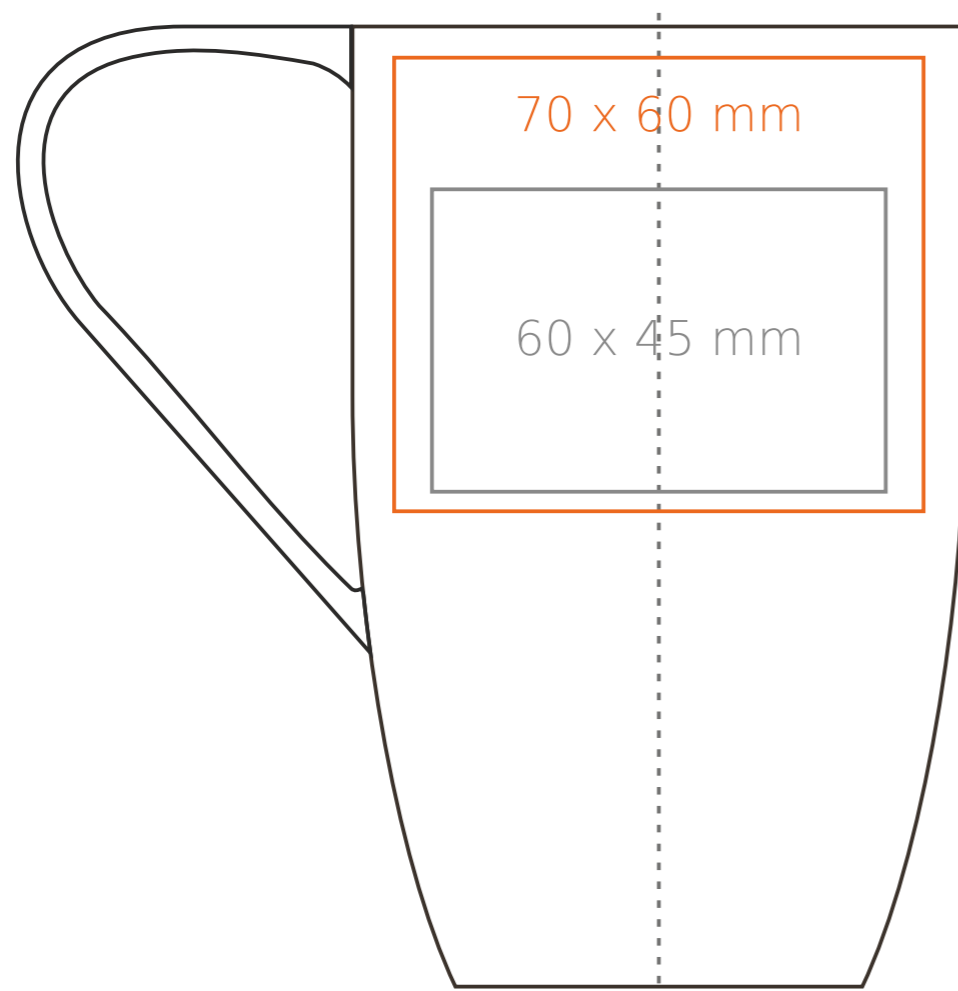

M/035 Jasmine

380 ml / h: 127 mm / Ø 81 mm

- Henkeldruck - 60 x 10 mm
- Druck auf der Innerseite - 40 x 20 mm
- Bodendruck außen - Ø 35 mm

*Für Projekte mit Transferdruckverfahren außerhalb unserer Standarddruckfläche bitte unser Beratungsteam kontaktieren.

Bedeutung

- Transferdruck
- Sensitive Touch
- Direktdruck