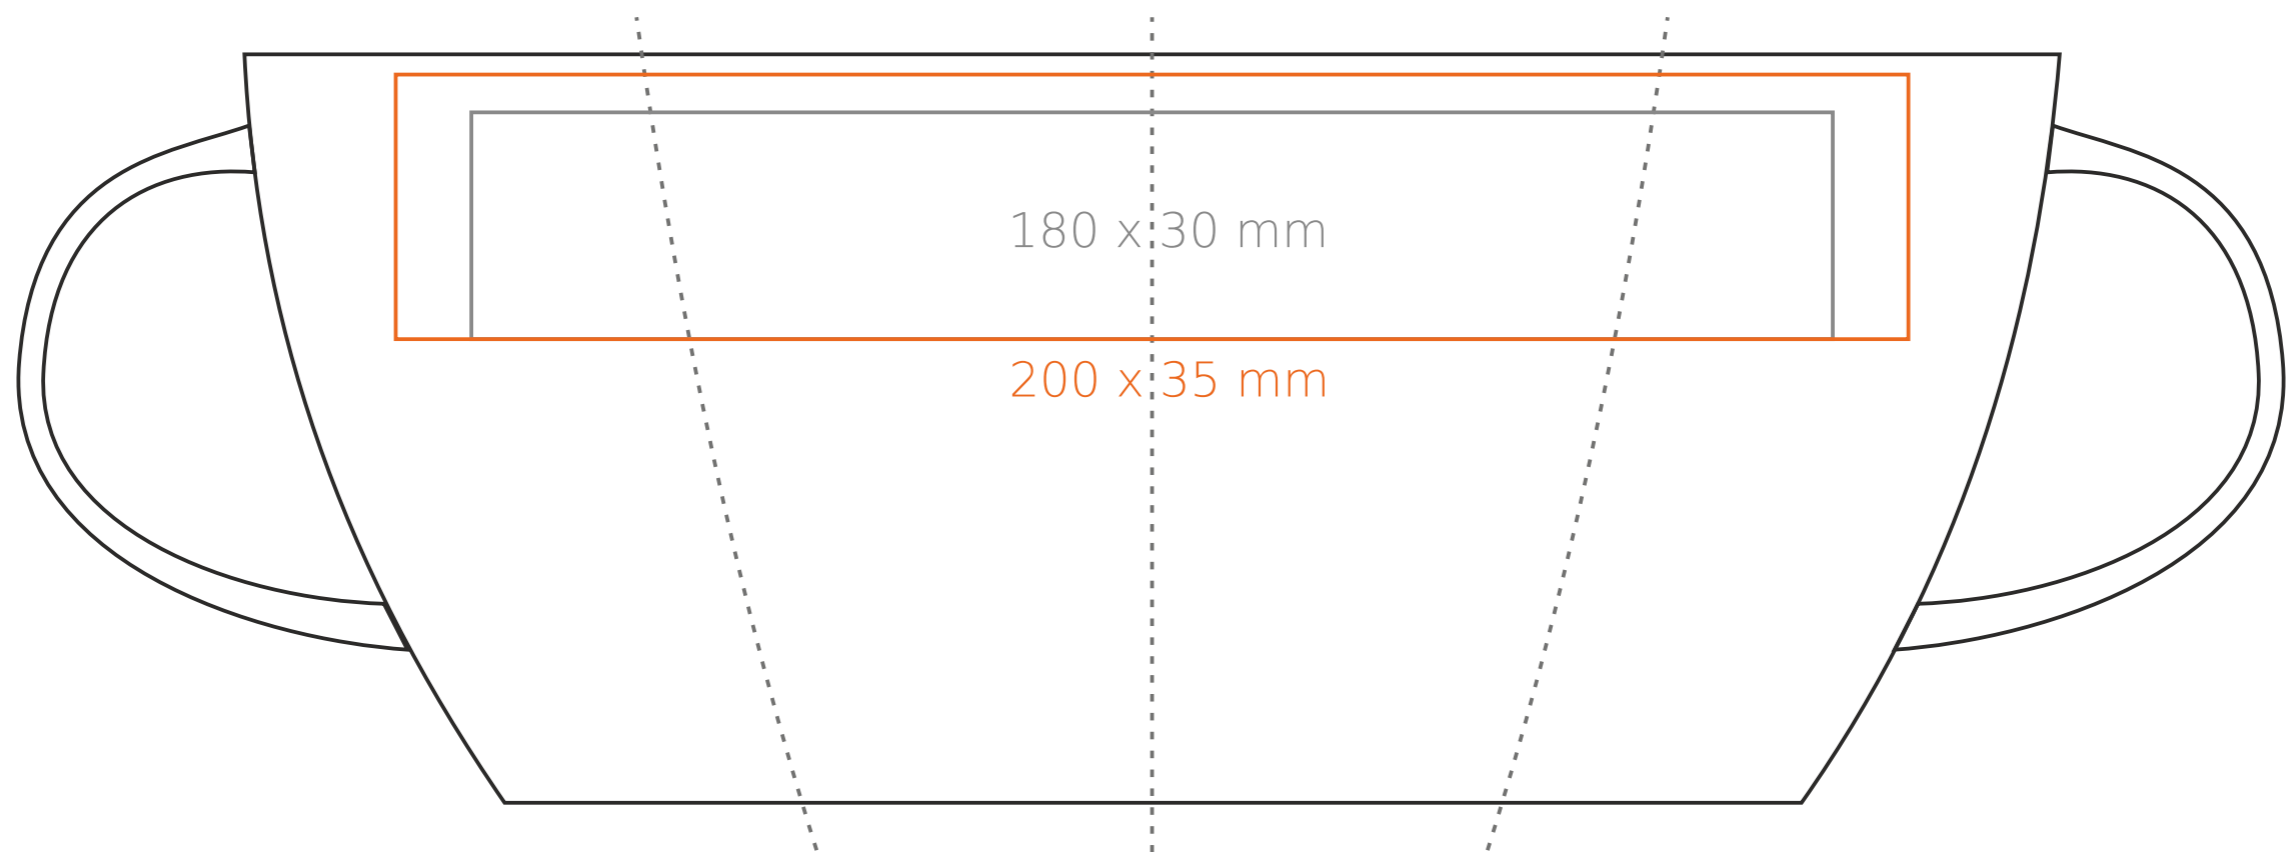

M/066 **Easy**

300 ml / h: 99 mm / Ø 85 mm
 becher mit Löffel h:124 mm

Druck auf der Innerseite - 50 x 20 mm
 Bodendruck innen - Ø 30 mm
 Bodendruck außen - Ø 40 mm

*Für Projekte mit Transferdruckverfahren außerhalb unserer Standarddruckfläche bitte unser Beratungsteam kontaktieren.

Bedeutung

— Transferdruck
 — Sensitive Touch
 — Direktdruck