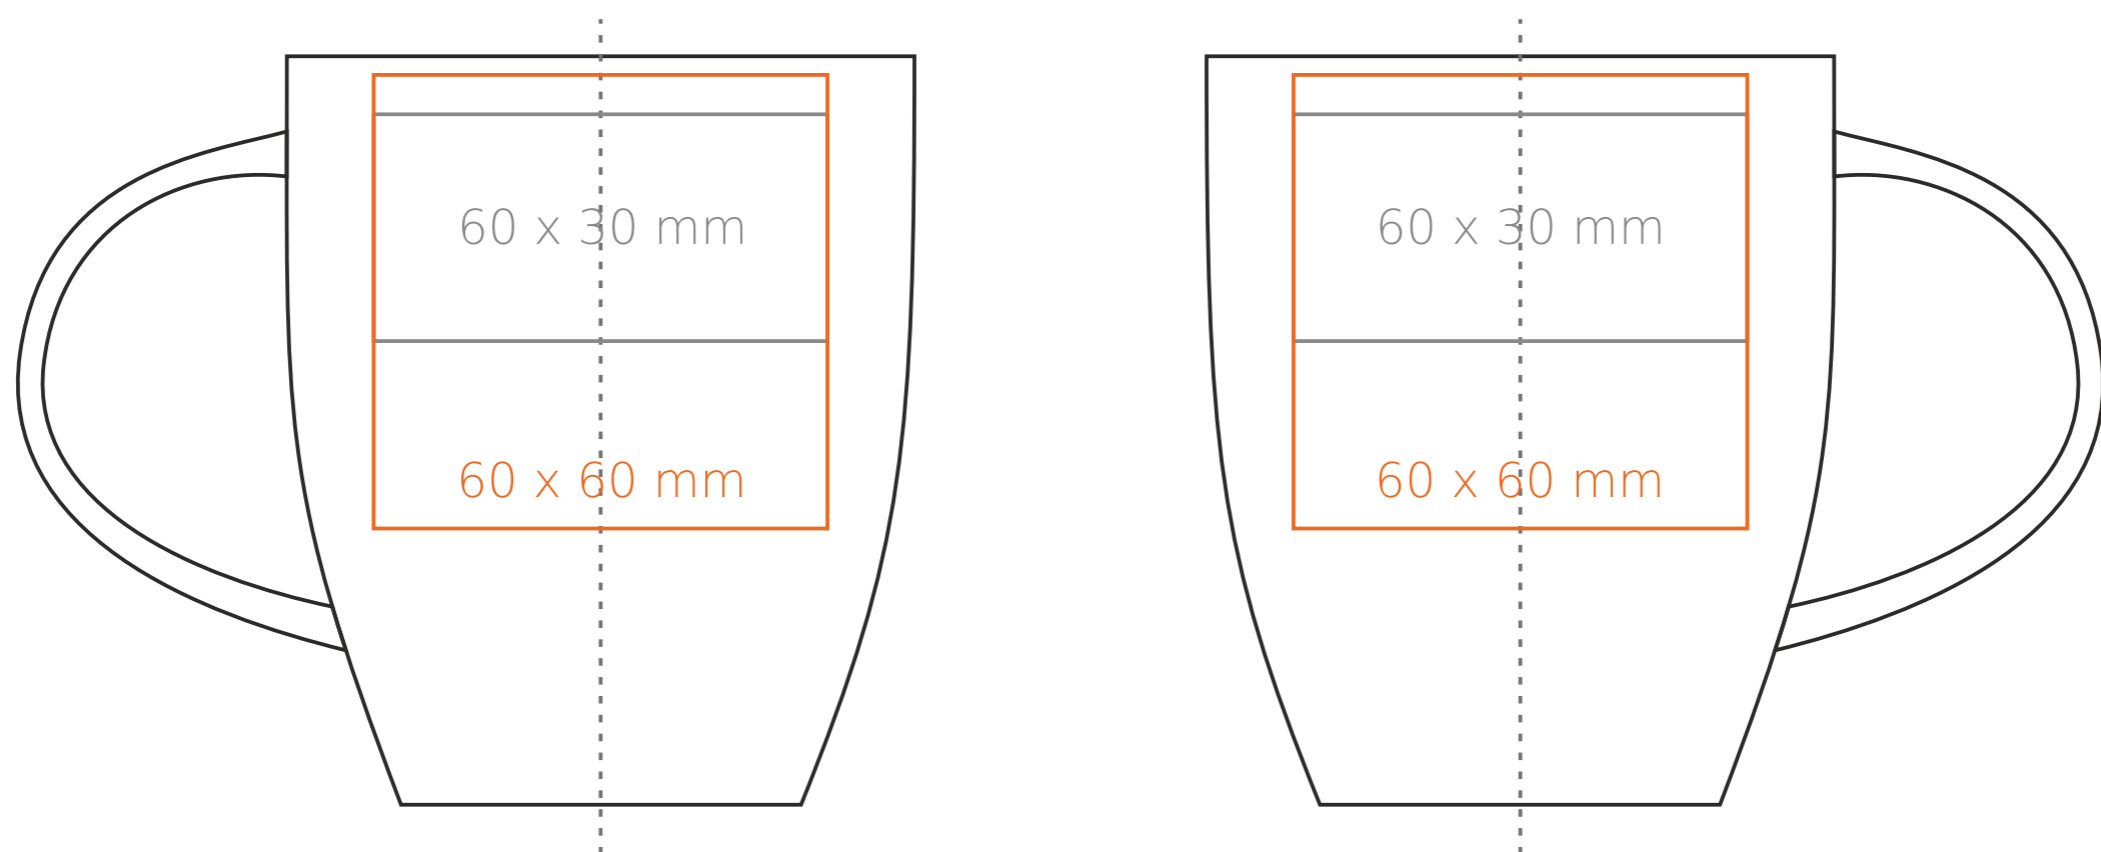

M/066 **Easy**

300 ml / h: 99 mm / Ø 85 mm
 becher mit Löffel h:124 mm

Druck auf der Innerseite - 50 x 20 mm
 Bodendruck innen - Ø 30 mm
 Bodendruck außen - Ø 40 mm

*Für Projekte mit Transferdruckverfahren außerhalb unserer Standarddruckfläche bitte unser Beratungsteam kontaktieren.

Bedeutung

— Transferdruck
 — Sensitive Touch
 — Direktdruck