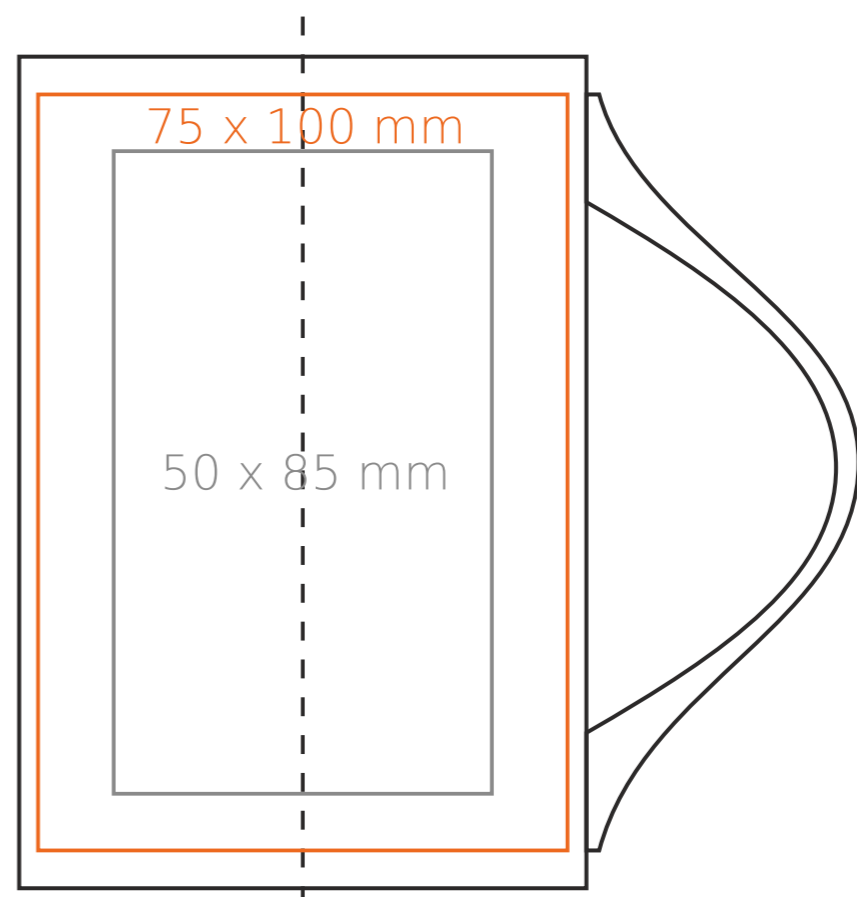

# M/075 Action

280 ml / h: 110 mm / Ø 75 mm

- Henkeldruck - 60 x 8 mm
- Druck auf der Innerseite - 30 x 10 mm
- Bodendruck außen - Ø 55 mm

\*Für Projekte mit Transferdruckverfahren außerhalb unserer Standarddruckfläche bitte unser Beratungsteam kontaktieren.

## Bedeutung

- Transferdruck
- Sensitive Touch
- Direktdruck