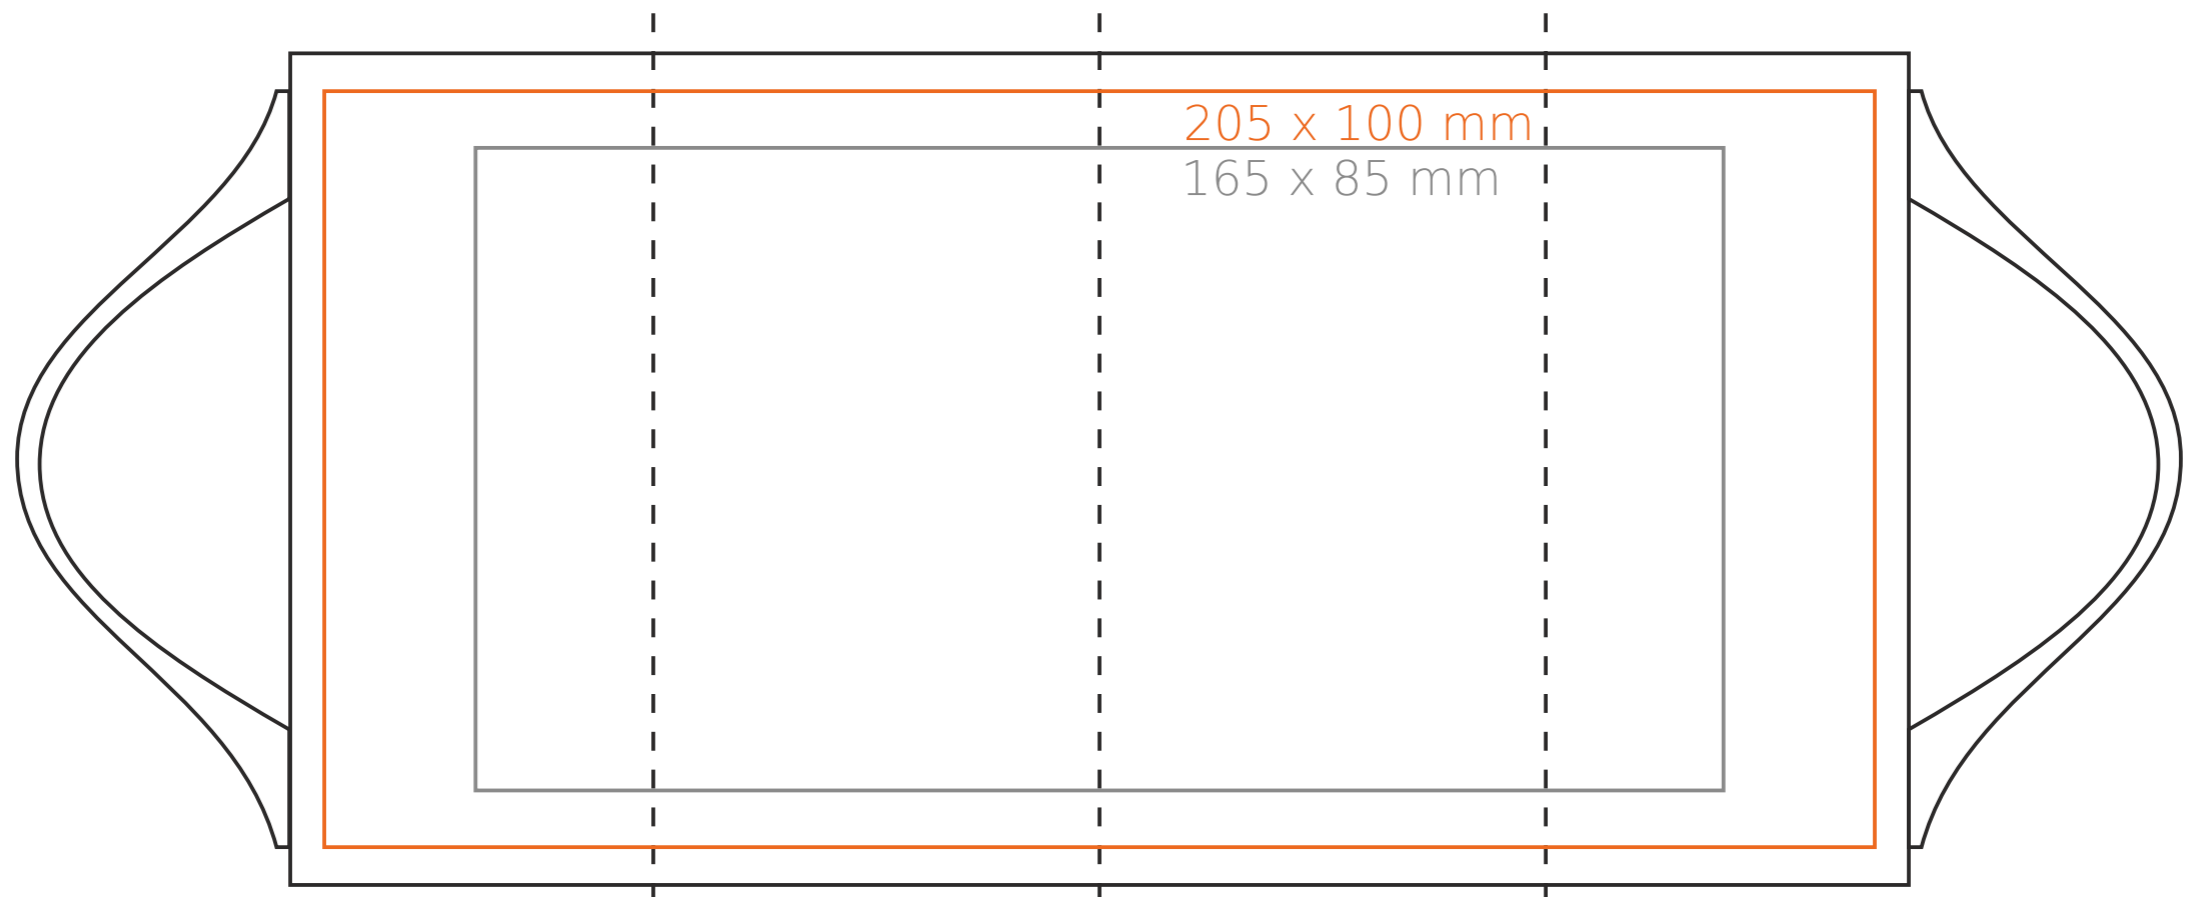

# M/075 Action

280 ml / h: 110 mm / Ø 75 mm

- Henkeldruck - 60 x 8 mm
- Druck auf der Innerseite - 30 x 10 mm
- Bodendruck außen - Ø 55 mm

\*Für Projekte mit Transferdruckverfahren außerhalb unserer Standarddruckfläche bitte unser Beratungsteam kontaktieren.

## Bedeutung

- Transferdruck
- Sensitive Touch
- Direktdruck