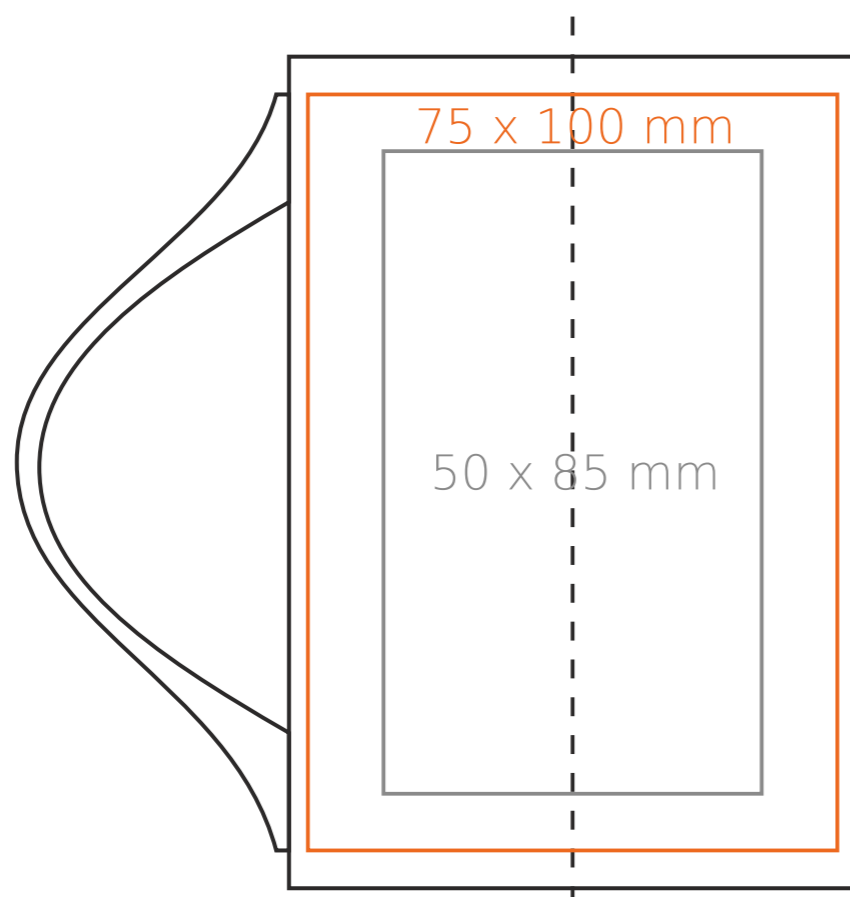

# M/075 Action

280 ml / h: 110 mm / Ø 75 mm

- Henkeldruck - 60 x 8 mm
- Druck auf der Innerseite - 30 x 10 mm
- Bodendruck außen - Ø 55 mm

\*Für Projekte mit Transferdruckverfahren außerhalb unserer Standarddruckfläche bitte unser Beratungsteam kontaktieren.

## Bedeutung

- Transferdruck
- Sensitive Touch
- Direktdruck