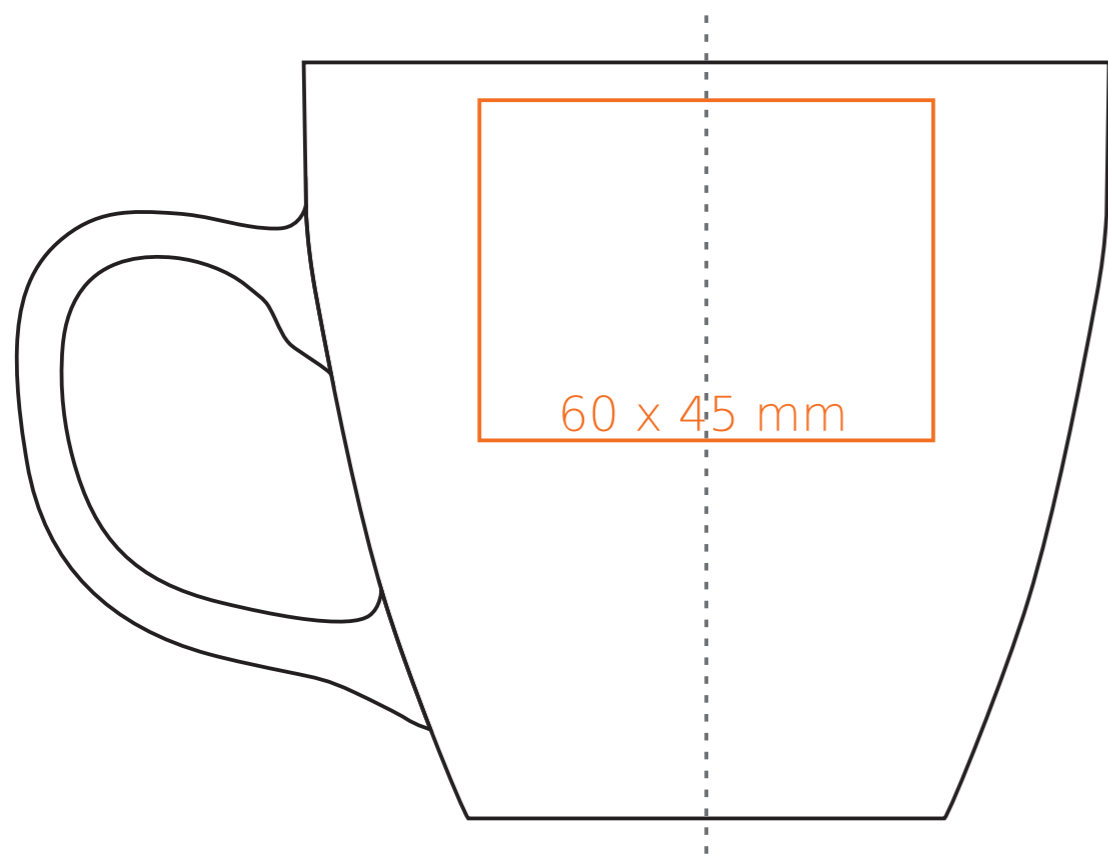

M/107IM **Americano Import**

450 ml / h: 100 mm / Ø 97 mm

- | | |
|--------------------------|--------------|
| Henkeldruck | - 40 x 10 mm |
| Druck auf der Innerseite | - 50 x 15 mm |
| Bodendruck innen | - Ø 35 mm |
| Bodendruck außen | - Ø 35 mm |

*Für Projekte mit Transferdruckverfahren außerhalb unserer Standarddruckfläche bitte unser Beratungsteam kontaktieren.

Bedeutung

- Transferdruck
- Sensitive Touch