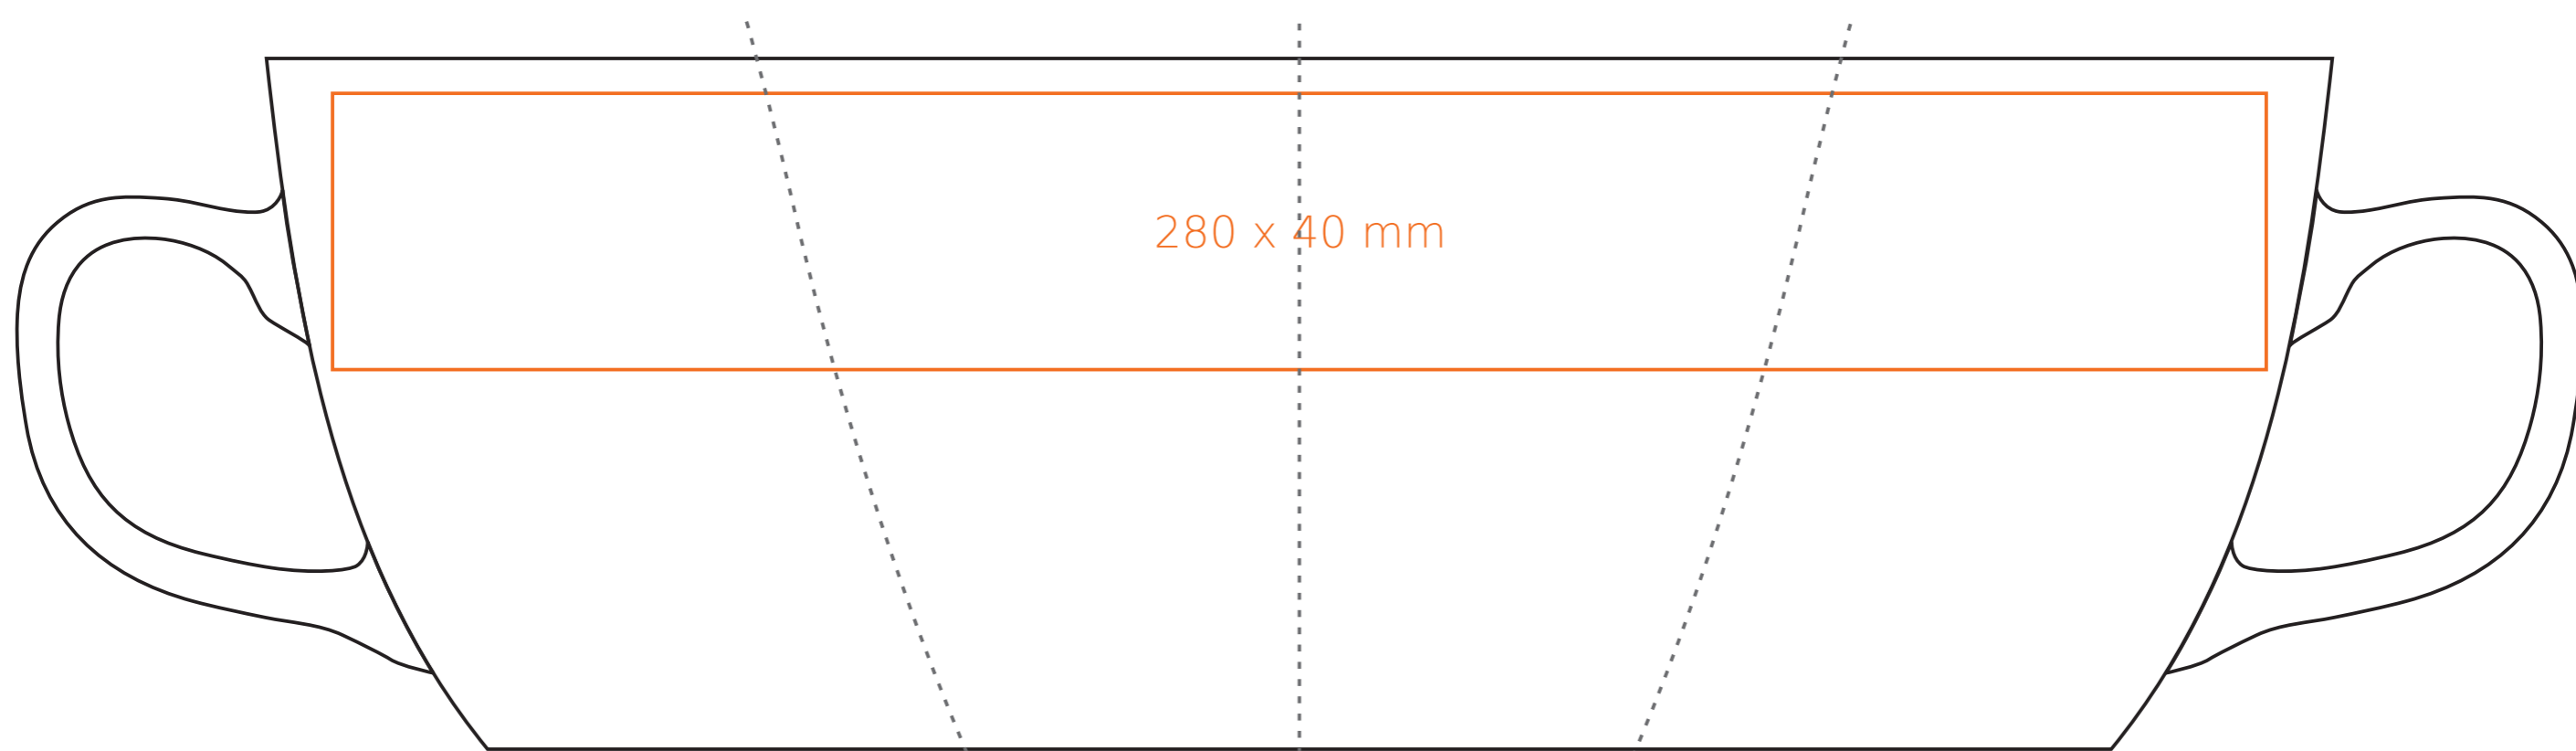

M/107IM **Americano Import**

450 ml / h: 100 mm / Ø 97 mm

- | | |
|--------------------------|--------------|
| Henkeldruck | - 40 x 10 mm |
| Druck auf der Innerseite | - 50 x 15 mm |
| Bodendruck innen | - Ø 35 mm |
| Bodendruck außen | - Ø 35 mm |

*Für Projekte mit Transferdruckverfahren außerhalb unserer Standarddruckfläche bitte unser Beratungsteam kontaktieren.

Bedeutung

- Transferdruck
- Sensitive Touch