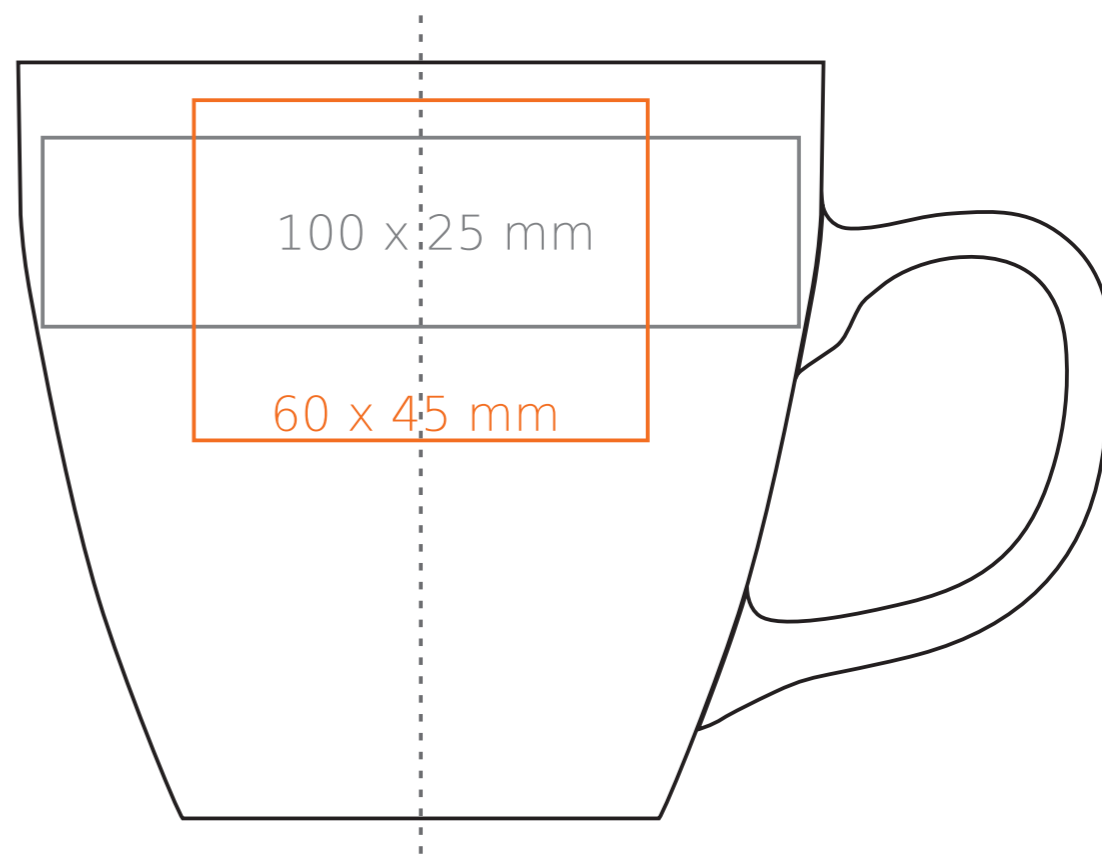

M/107IM **Americano Import**

450 ml / h: 100 mm / Ø 97 mm

- | | |
|--------------------------|--------------|
| Henkeldruck | - 40 x 10 mm |
| Druck auf der Innerseite | - 50 x 15 mm |
| Bodendruck innen | - Ø 35 mm |
| Bodendruck außen | - Ø 35 mm |

*Für Projekte mit Transferdruckverfahren außerhalb unserer Standarddruckfläche bitte unser Beratungsteam kontaktieren.

Bedeutung

- Transferdruck
- Sensitive Touch