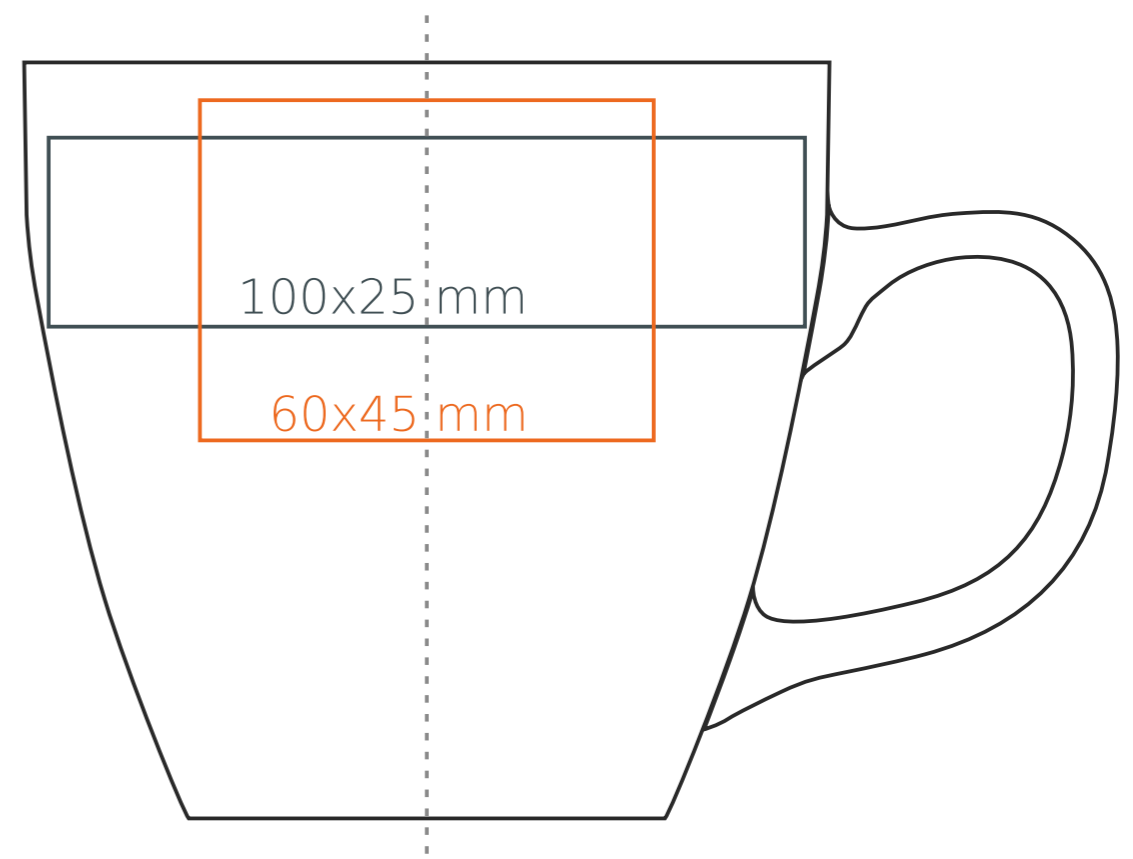

M/107 Americano

450 ml / h: 100 mm / Ø 97 mm

Henkeldruck	- 40 x 10 mm
Druck auf der Innerseite	- 50 x 15 mm
Bodendruck innen	- Ø 35 mm
Bodendruck außen	- Ø 35 mm

*Für Projekte mit Transferdruckverfahren außerhalb unserer Standarddruckfläche bitte unser Beratungsteam kontaktieren.

Bedeutung

- Transferdruck
- Sensitive Touch
- Direktdruck