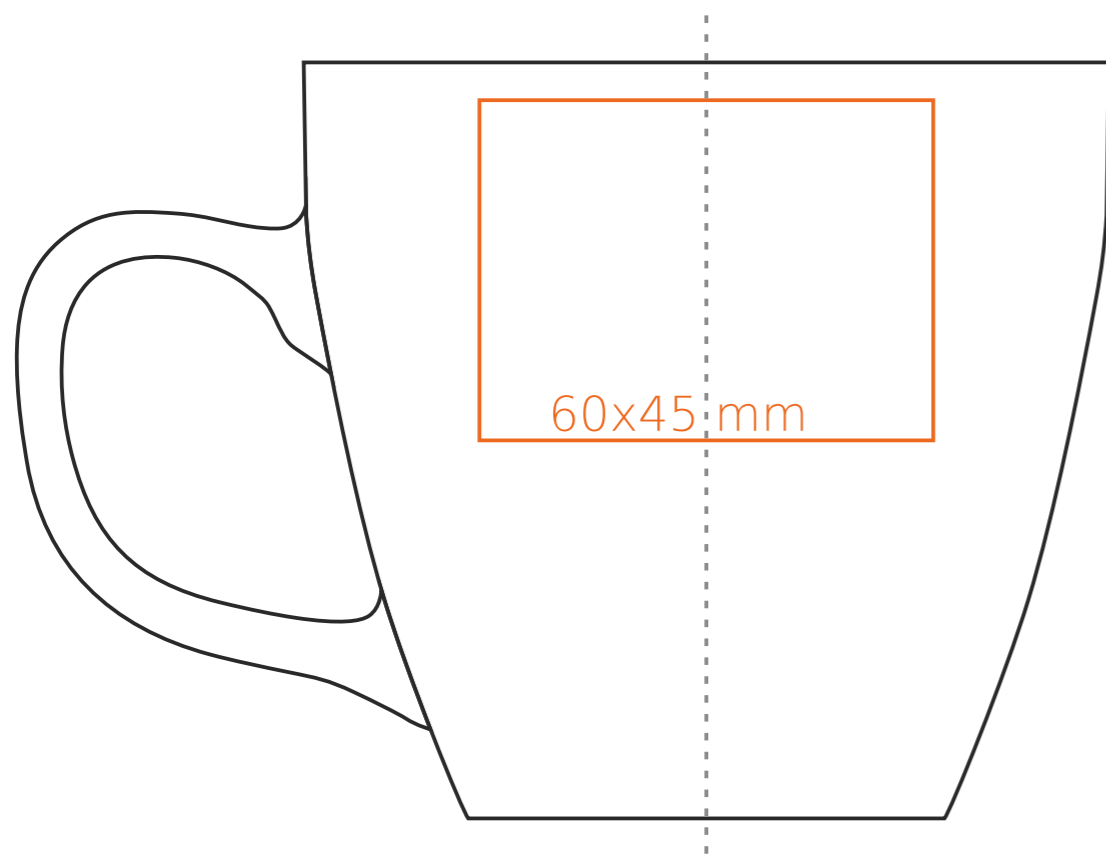

M/107 Americano

450 ml / h: 100 mm / Ø 97 mm

Henkeldruck	- 40 x 10 mm
Druck auf der Innerseite	- 50 x 15 mm
Bodendruck innen	- Ø 35 mm
Bodendruck außen	- Ø 35 mm

*Für Projekte mit Transferdruckverfahren außerhalb unserer Standarddruckfläche bitte unser Beratungsteam kontaktieren.

Bedeutung

- Transferdruck
- Sensitive Touch
- Direktdruck