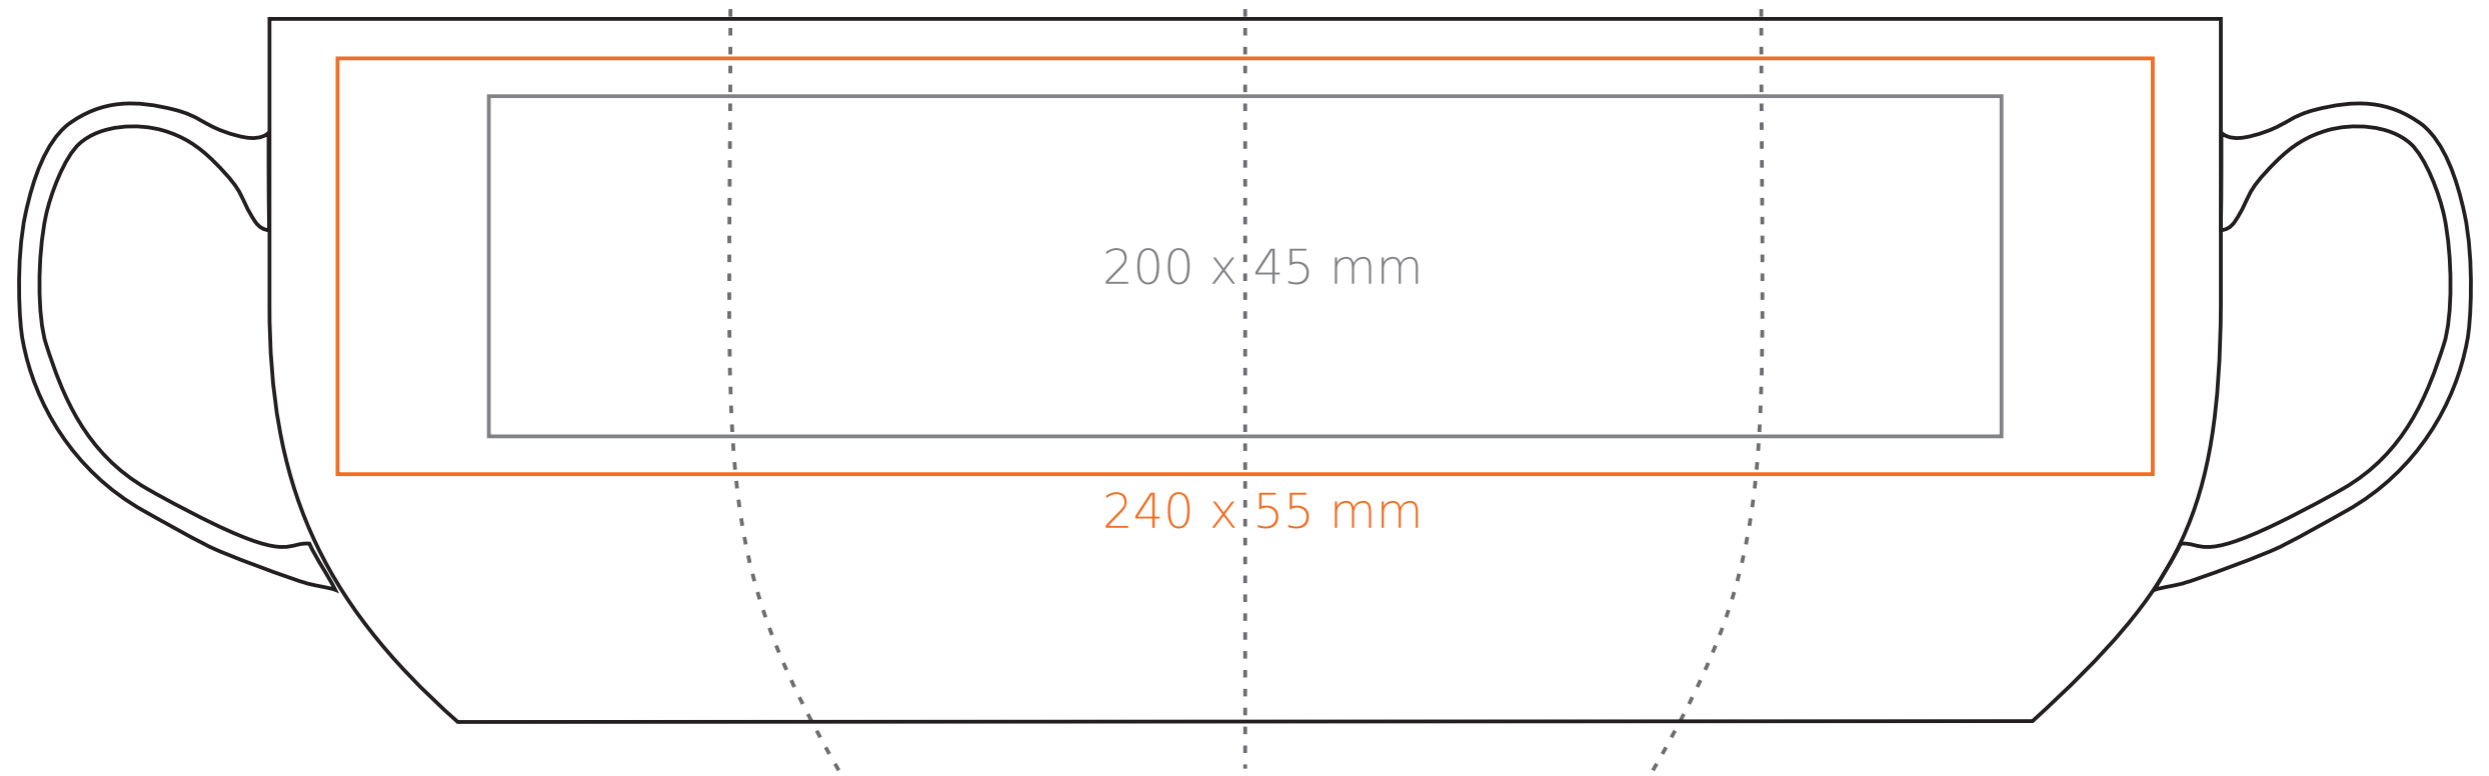

# M/122 Decor

360 ml / h: 93 mm / Ø 87 mm

- Henkeldruck - 50 x 10 mm
- Druck auf der Innerseite - 50 x 20 mm
- Bodendruck innen - Ø 40 mm
- Bodendruck außen - Ø 50 mm

\*Für Projekte mit Transferdruckverfahren außerhalb unserer Standarddruckfläche bitte unser Beratungsteam kontaktieren.

## Bedeutung

- Transferdruck
- Sensitive Touch
- Direktdruck