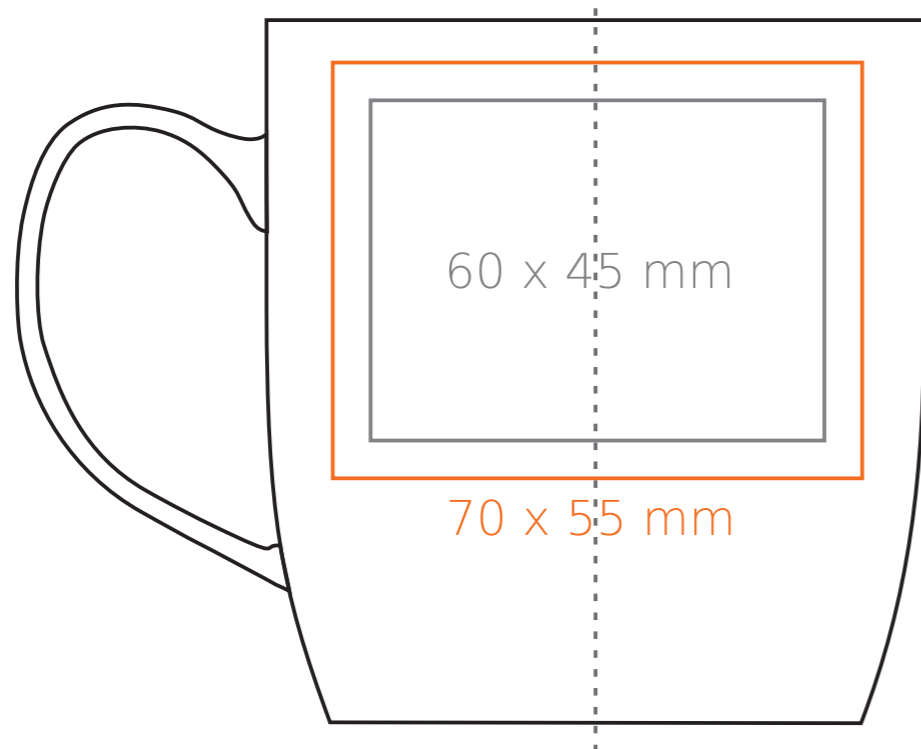

# M/122 Decor

360 ml / h: 93 mm / Ø 87 mm

- Henkeldruck - 50 x 10 mm
- Druck auf der Innerseite - 50 x 20 mm
- Bodendruck innen - Ø 40 mm
- Bodendruck außen - Ø 50 mm

\*Für Projekte mit Transferdruckverfahren außerhalb unserer Standarddruckfläche bitte unser Beratungsteam kontaktieren.

## Bedeutung

- Transferdruck
- Sensitive Touch
- Direktdruck