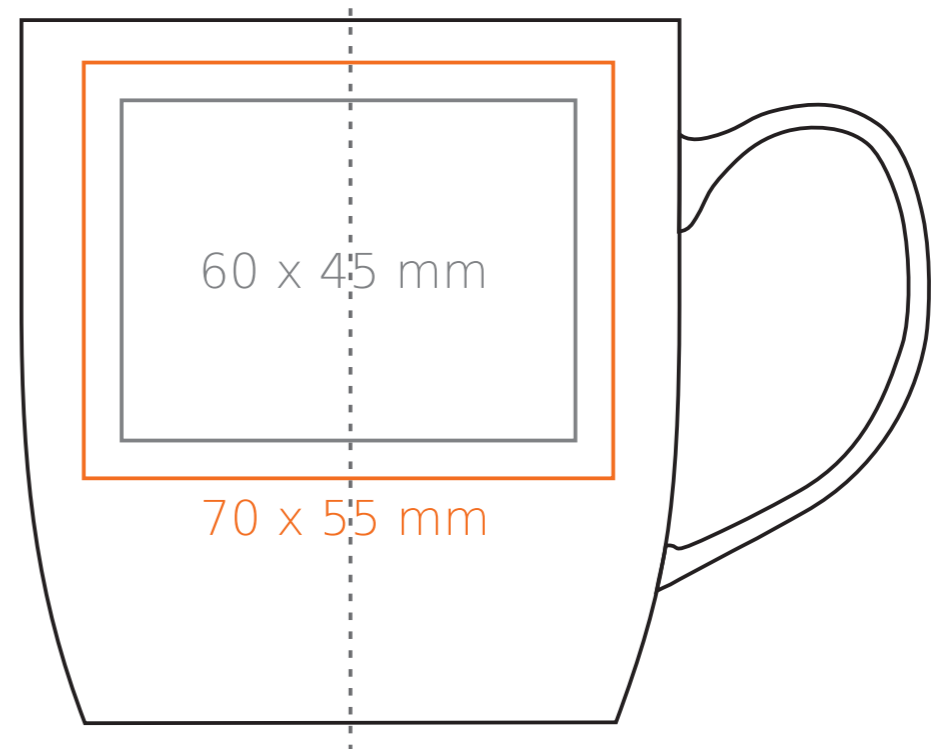

# M/122 Decor

360 ml / h: 93 mm / Ø 87 mm

- Henkeldruck - 50 x 10 mm
- Druck auf der Innerseite - 50 x 20 mm
- Bodendruck innen - Ø 40 mm
- Bodendruck außen - Ø 50 mm

\*Für Projekte mit Transferdruckverfahren außerhalb unserer Standarddruckfläche bitte unser Beratungsteam kontaktieren.

## Bedeutung

- Transferdruck
- Sensitive Touch
- Direktdruck