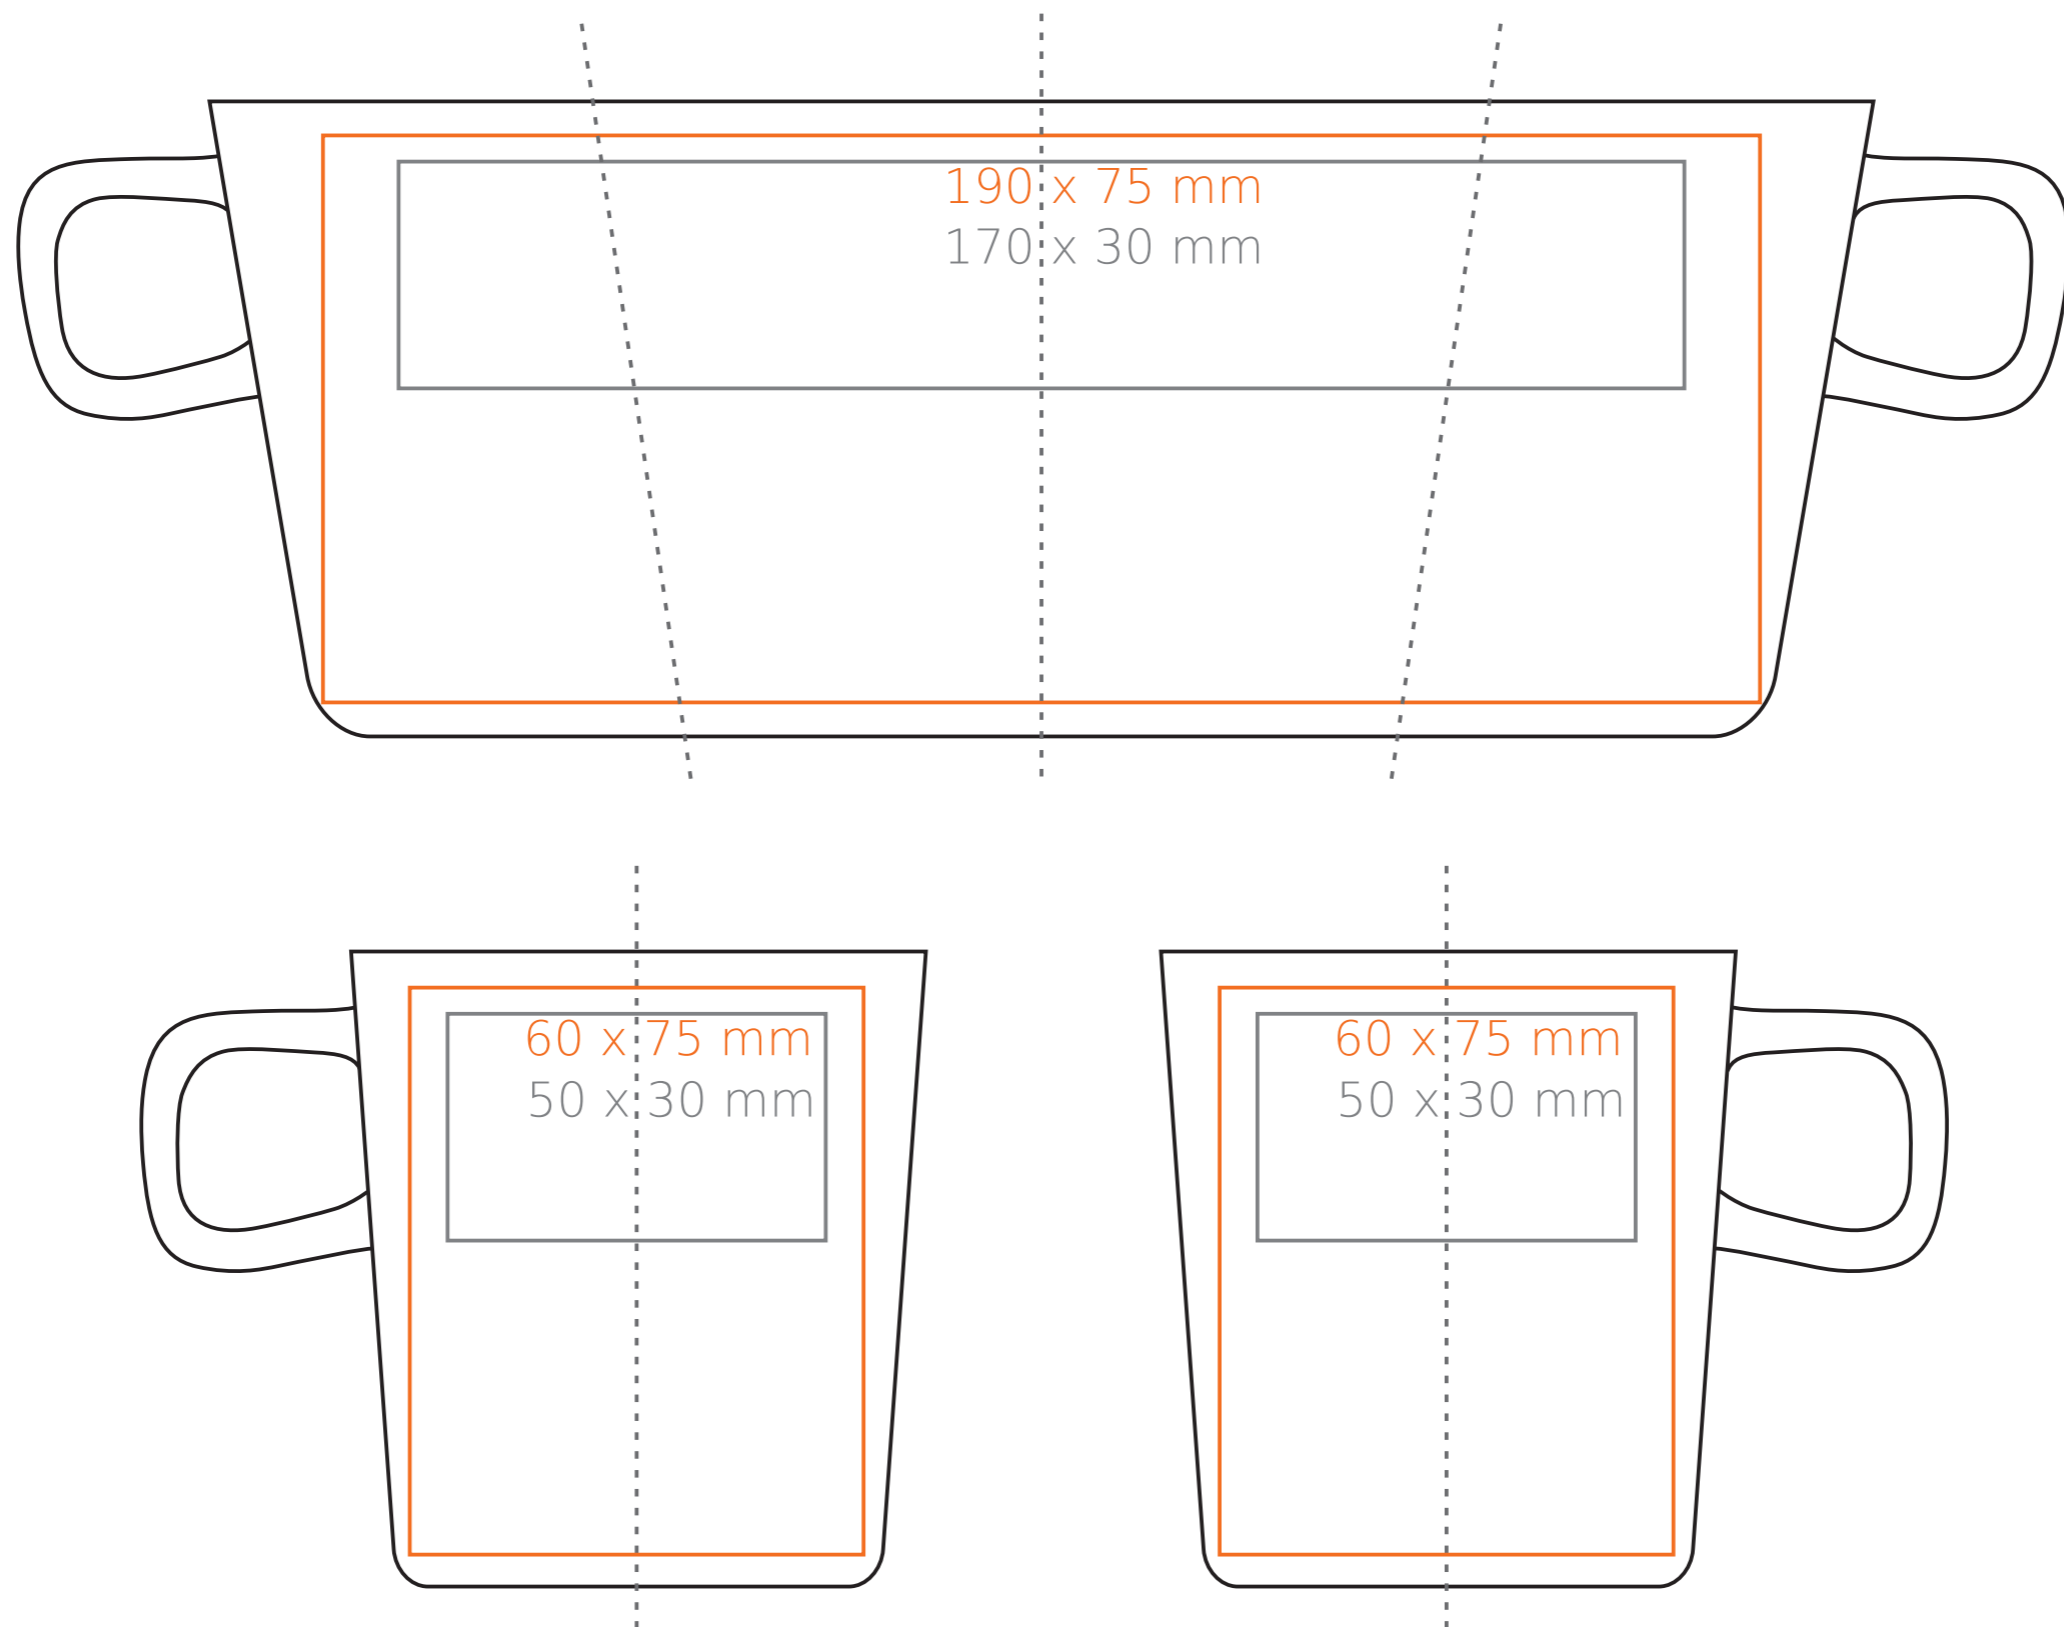

# M/128 Coco

220 ml / h: 84 mm / Ø 76mm

- |                          |              |
|--------------------------|--------------|
| Henkeldruck              | - 45 x 10 mm |
| Druck auf der Innerseite | - 40 x 20 mm |
| Bodendruck innen         | - Ø 30 mm    |
| Bodendruck außen         | - Ø 30 mm    |

## Bedeutung

- Transferdruck
- Sensitive Touch
- Direktdruck