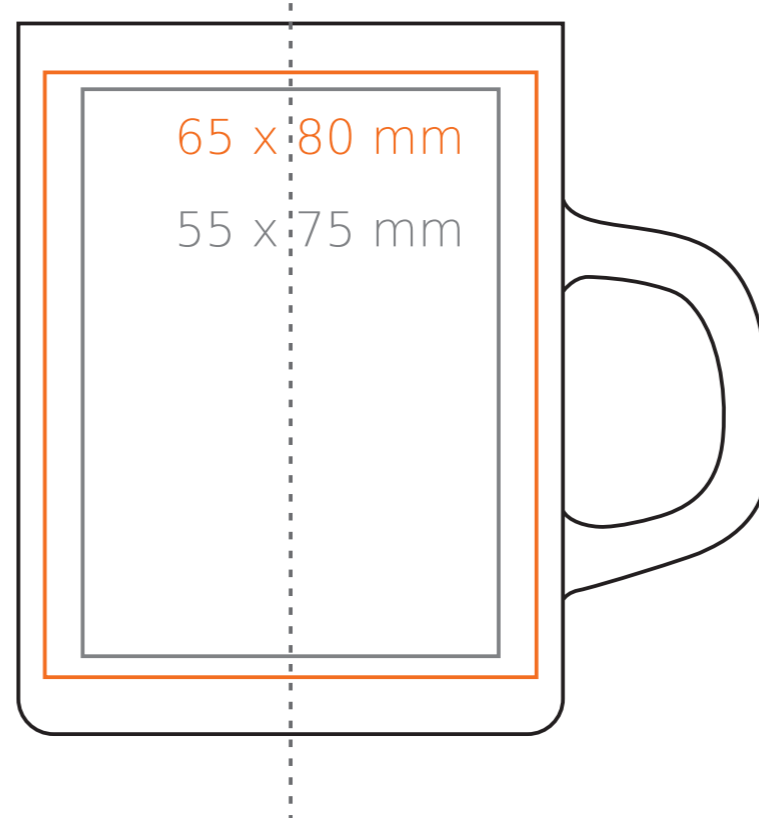

M/129 Cactus

250 ml / h: 94 mm / Ø 72mm

- | | |
|--------------------------|--------------|
| Henkeldruck | - 35 x 10 mm |
| Druck auf der Innerseite | - 40 x 20 mm |
| Bodendruck innen | - Ø 30 mm |
| Bodendruck außen | - Ø 40 mm |

*Für Projekte mit Transferdruckverfahren außerhalb unserer Standarddruckfläche bitte unser Beratungsteam kontaktieren.

Bedeutung

- Transferdruck
- Sensitive Touch
- Direktdruck