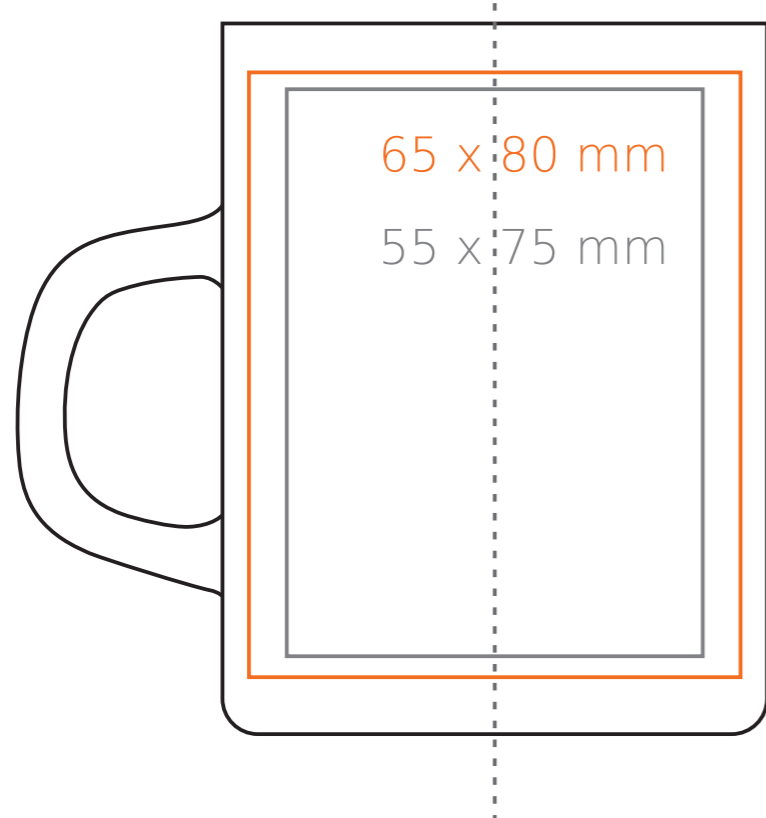

M/129 Cactus

250 ml / h: 94 mm / Ø 72mm

- | | |
|--------------------------|--------------|
| Henkeldruck | - 35 x 10 mm |
| Druck auf der Innerseite | - 40 x 20 mm |
| Bodendruck innen | - Ø 30 mm |
| Bodendruck außen | - Ø 40 mm |

*Für Projekte mit Transferdruckverfahren außerhalb unserer Standarddruckfläche bitte unser Beratungsteam kontaktieren.

Bedeutung

- Transferdruck
- Sensitive Touch
- Direktdruck