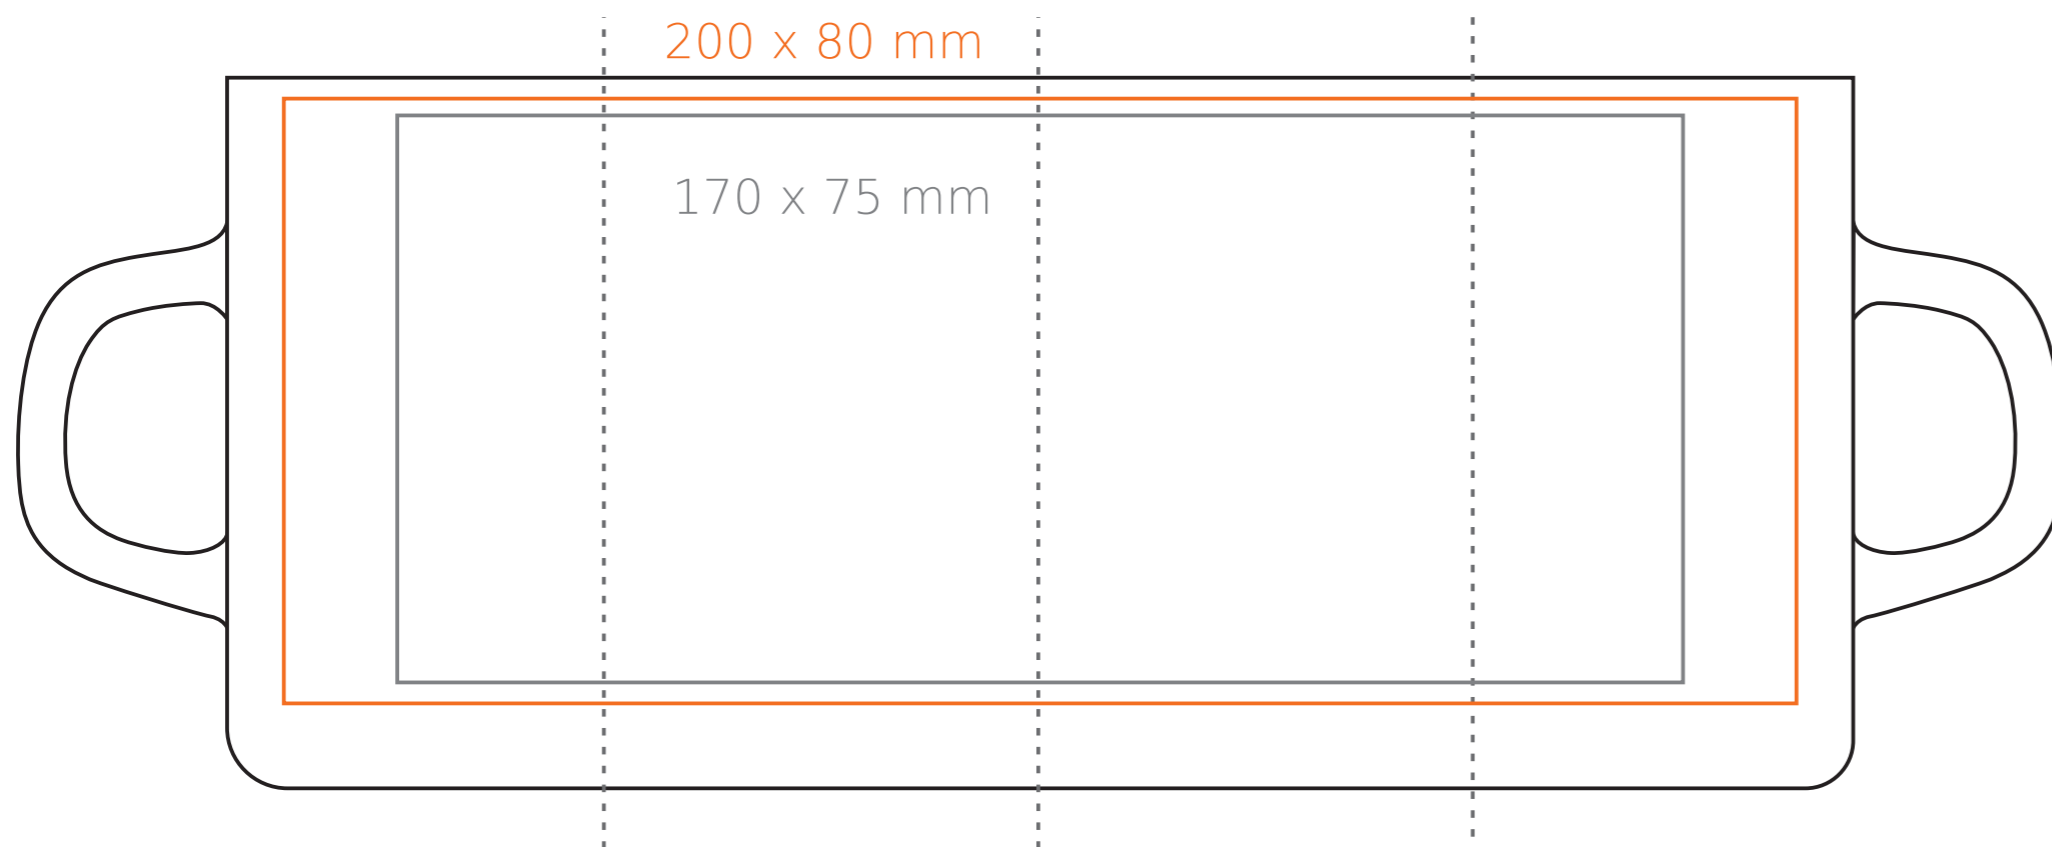

M/129 Cactus

250 ml / h: 94 mm / Ø 72mm

- | | |
|--------------------------|--------------|
| Henkeldruck | - 35 x 10 mm |
| Druck auf der Innerseite | - 40 x 20 mm |
| Bodendruck innen | - Ø 30 mm |
| Bodendruck außen | - Ø 40 mm |

*Für Projekte mit Transferdruckverfahren außerhalb unserer Standarddruckfläche bitte unser Beratungsteam kontaktieren.

Bedeutung

- Transferdruck
- Sensitive Touch
- Direktdruck