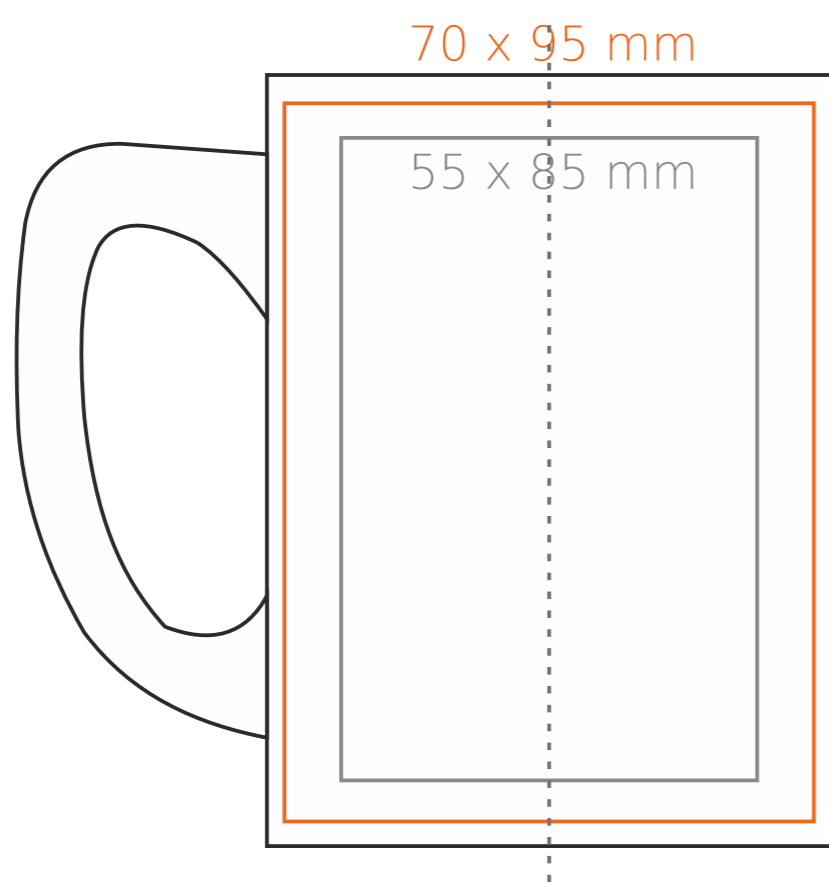

M/049 Anna

280 ml / h: 102 mm / Ø 77 mm

Druck auf der Innerseite
Bodendruck außen

- 40 x 20 mm
- Ø 45 mm

*Für Projekte mit Transferdruckverfahren außerhalb unserer Standarddruckfläche bitte unser Beratungsteam kontaktieren.

Bedeutung

- Transferdruck
- Sensitive Touch
- Direktdruck