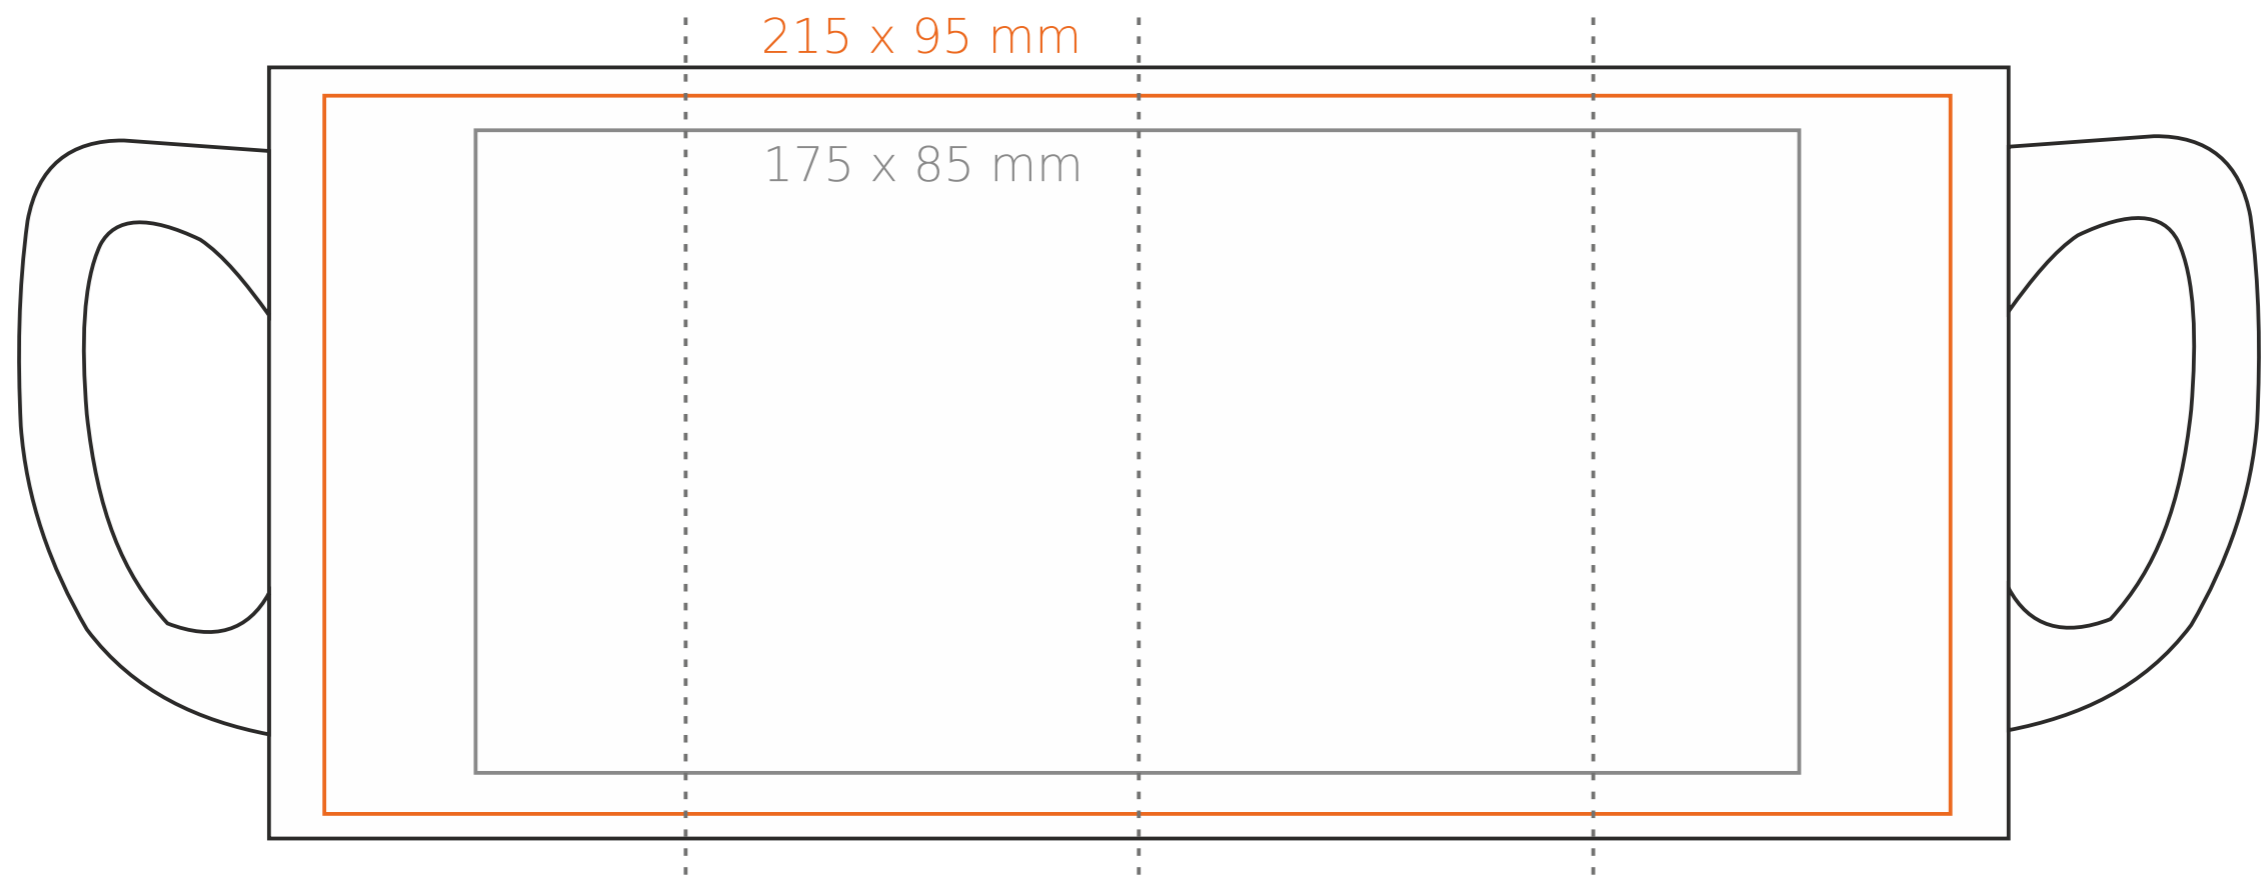

M/049 Anna

280 ml / h: 102 mm / Ø 77 mm

Druck auf der Innerseite
Bodendruck außen

- 40 x 20 mm
- Ø 45 mm

*Für Projekte mit Transferdruckverfahren außerhalb unserer Standarddruckfläche bitte unser Beratungsteam kontaktieren.

Bedeutung

- Transferdruck
- Sensitive Touch
- Direktdruck