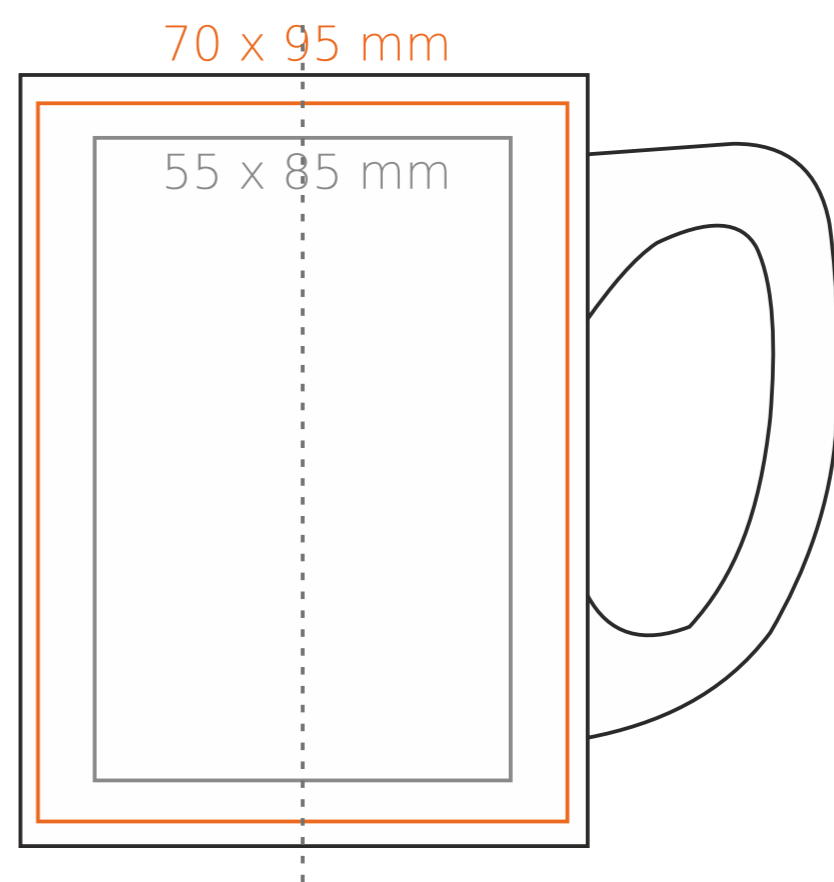

M/049 Anna

280 ml / h: 102 mm / Ø 77 mm

Druck auf der Innerseite
Bodendruck außen

- 40 x 20 mm
- Ø 45 mm

*Für Projekte mit Transferdruckverfahren außerhalb unserer Standarddruckfläche bitte unser Beratungsteam kontaktieren.

Bedeutung

- Transferdruck
- Sensitive Touch
- Direktdruck