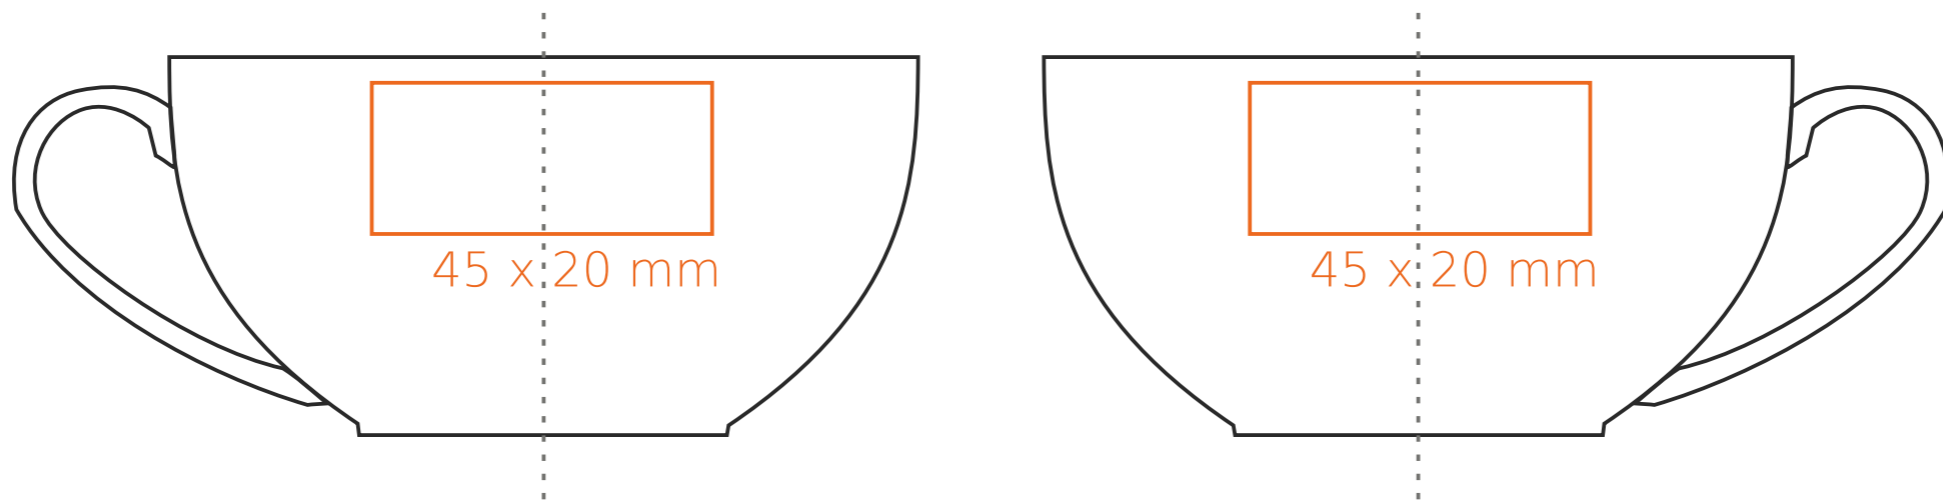

C/216 O'le

100 ml / h: 78 mm / Ø 58 mm

100 ml

spodek / saucer / Untertasse
Ø 120 mm

PL

ENG

DE

Nadruk wewnątrz na sciance
Nadruk od spodu

Imprint on the inside
Imprint on the bottom (outside)

Druck auf der Innerseite
Bodendruck außen

- 25 x 10 mm
- Ø 20 mm

legenda / meaning / Bedeutung

— Nadruk kalkomanią / Transfer Print / Transferdruck
— Sensitive Touch

- 40 x 10 mm
- Ø 20 mm
- Ø 25 mm

legenda / meaning / Bedeutung

— Nadruk kalkomanią / Transfer Print / Transferdruck
— Sensitive Touch

Porceline®

PROMOTIONAL CERAMICS

C/216 O'le

200 ml / h: 52 mm / Ø 99 mm

200 ml

- 40 x 20 mm
- Ø 20 mm
- Ø 25 mm

legenda / meaning / Bedeutung

— Nadruk kalkomanią / Transfer Print / Transferdruck
— Sensitive Touch

Porceline®

PROMOTIONAL CERAMICS