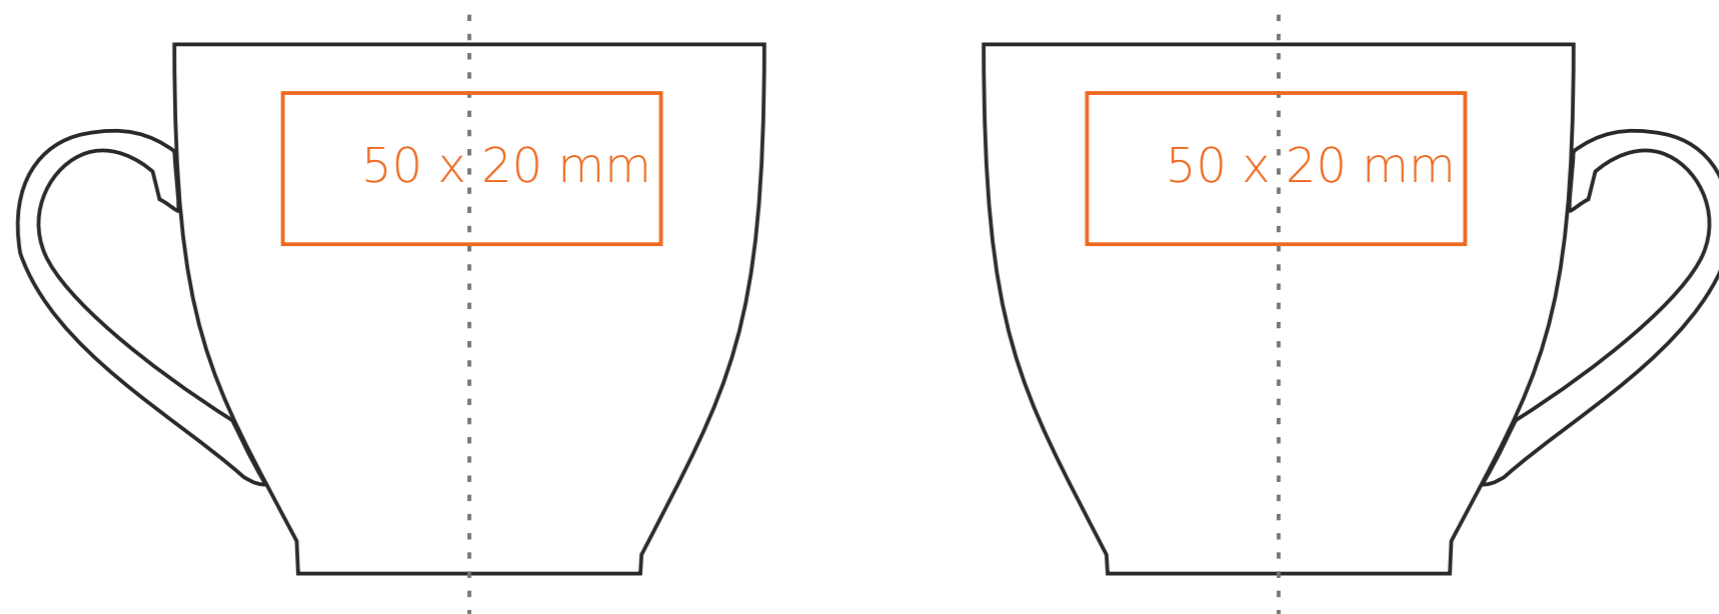

C/216 O'le

180 ml / h: 71 mm / Ø 78 mm

180 ml