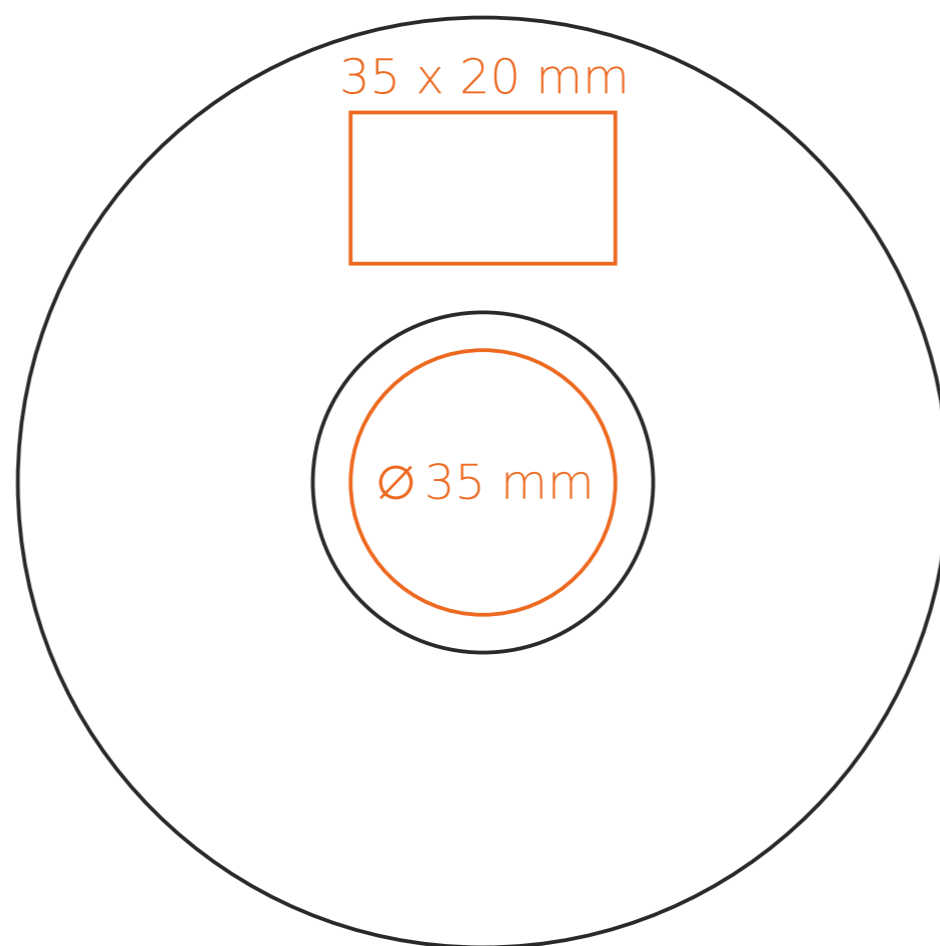

C/216 O'le

100 ml / h: 78 mm / Ø 58 mm

100 ml

spodek / saucer / Untertasse
Ø 120 mm

PL

ENG

DE

Nadruk wewnątrz na sciance
Nadruk od spodu

Imprint on the inside
Imprint on the bottom (outside)

Druck auf der Innerseite
Bodendruck außen

- 25 x 10 mm
- Ø 20 mm

legenda / meaning / Bedeutung

— Nadruk kalkomanią / Transfer Print / Transferdruck
— Sensitive Touch

- 40 x 10 mm
- Ø 20 mm
- Ø 25 mm

legenda / meaning / Bedeutung

— Nadruk kalkomanią / Transfer Print / Transferdruck
— Sensitive Touch

Porceline®

PROMOTIONAL CERAMICS

C/216 O'le

200 ml / h: 52 mm / Ø 99 mm

200 ml

- 40 x 20 mm
- Ø 20 mm
- Ø 25 mm

legenda / meaning / Bedeutung

— Nadruk kalkomanią / Transfer Print / Transferdruck
— Sensitive Touch

Porceline®

PROMOTIONAL CERAMICS