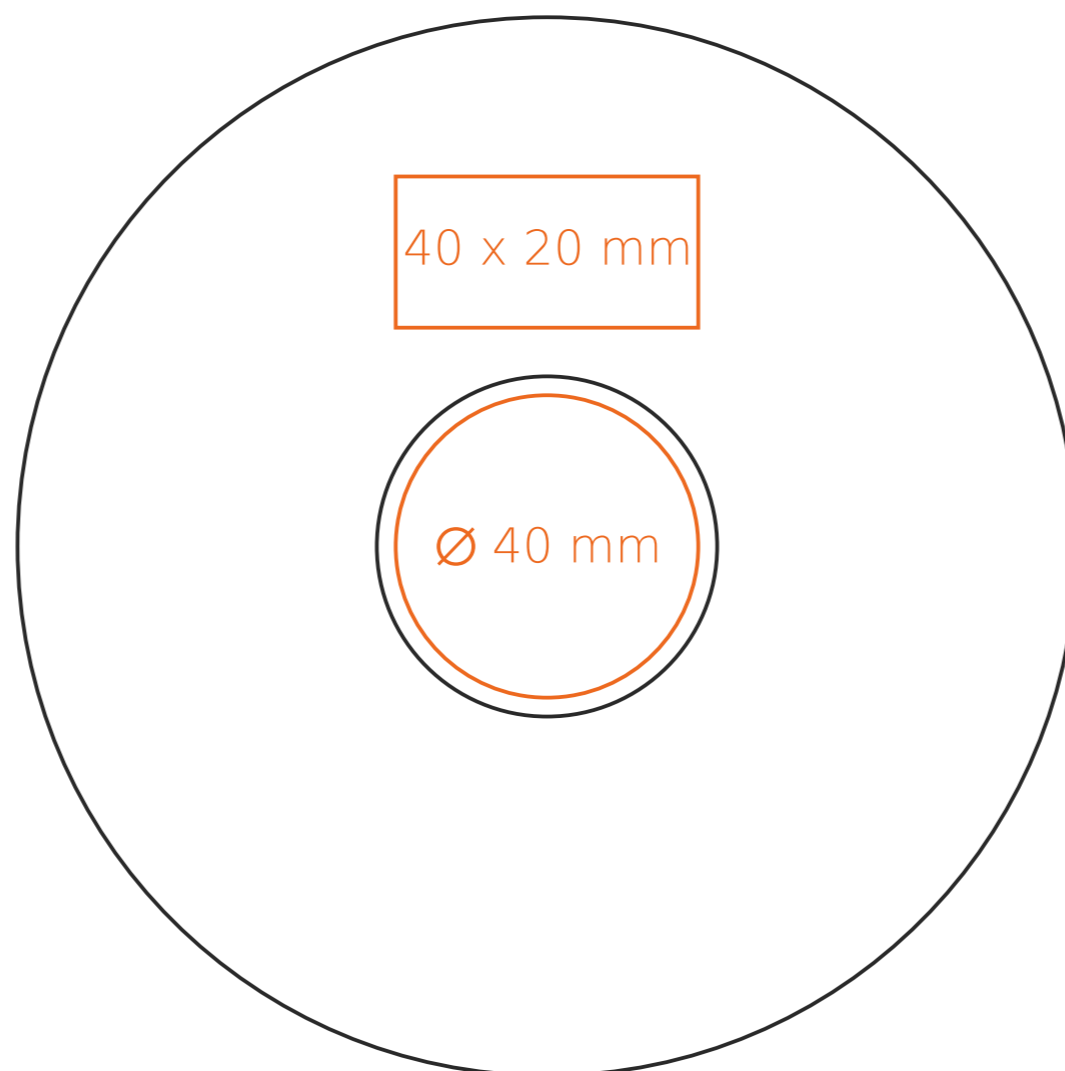

spodek / saucer / Untertasse
Ø 140 mm