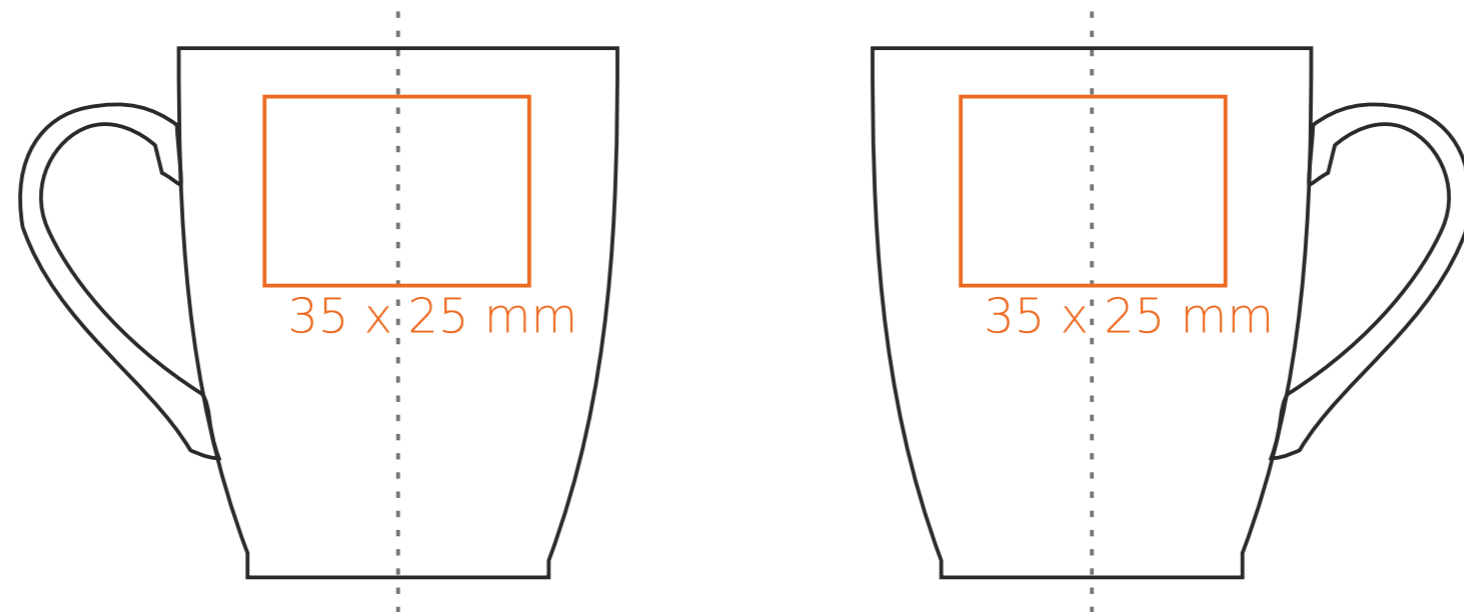

C/216 O'le

100 ml / h: 78 mm / Ø 58 mm

100 ml

spodek / saucer / Untertasse
Ø 120 mm

PL

ENG

DE

Nadruk wewnątrz na sciance
Nadruk od spodu

Imprint on the inside
Imprint on the bottom (outside)

Druck auf der Innerseite
Bodendruck außen

- 25 x 10 mm
- Ø 20 mm

legenda / meaning / Bedeutung

— Nadruk kalkomanią / Transfer Print / Transferdruck
— Sensitive Touch

- 40 x 10 mm
- Ø 20 mm
- Ø 25 mm

legenda / meaning / Bedeutung

— Nadruk kalkomanią / Transfer Print / Transferdruck
— Sensitive Touch

Porceline®

PROMOTIONAL CERAMICS

C/216 O'le

200 ml / h: 52 mm / Ø 99 mm

200 ml

- 40 x 20 mm
- Ø 20 mm
- Ø 25 mm

legenda / meaning / Bedeutung

— Nadruk kalkomanią / Transfer Print / Transferdruck
— Sensitive Touch

Porceline®

PROMOTIONAL CERAMICS