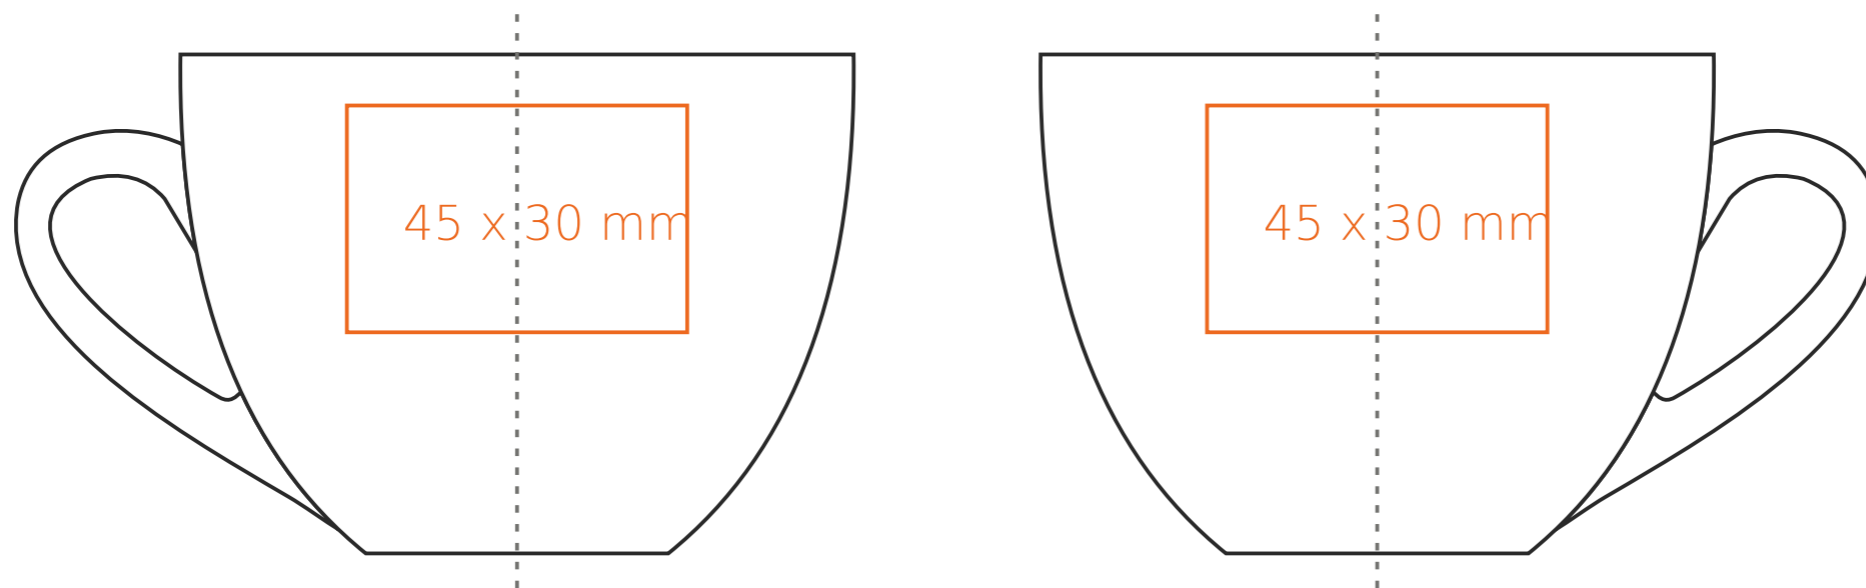

# C/217 Diana

180 ml / h: 66 mm / Ø 89 mm

spodek / saucer / Untertasse  
Ø 155 mm

PL

Nadruk na uchu  
Nadruk wewnątrz na ściance  
Nadruk wewnątrz na dnie  
Nadruk od spodu

ENG

Imprint on the handle  
Imprint on the inside  
Imprint on the bottom (inside)  
Imprint on the bottom (outside)

DE

Henkeldruck  
Druck auf der Innerseite  
Bodendruck innen  
Bodendruck außen

- 30 x 8 mm  
- 40 x 15 mm  
- Ø 20 mm  
- Ø 20 mm

legenda / meaning / Bedeutung

— Nadruk kalkomanią / Transfer Print / Transferdruck  
— Sensitive Touch