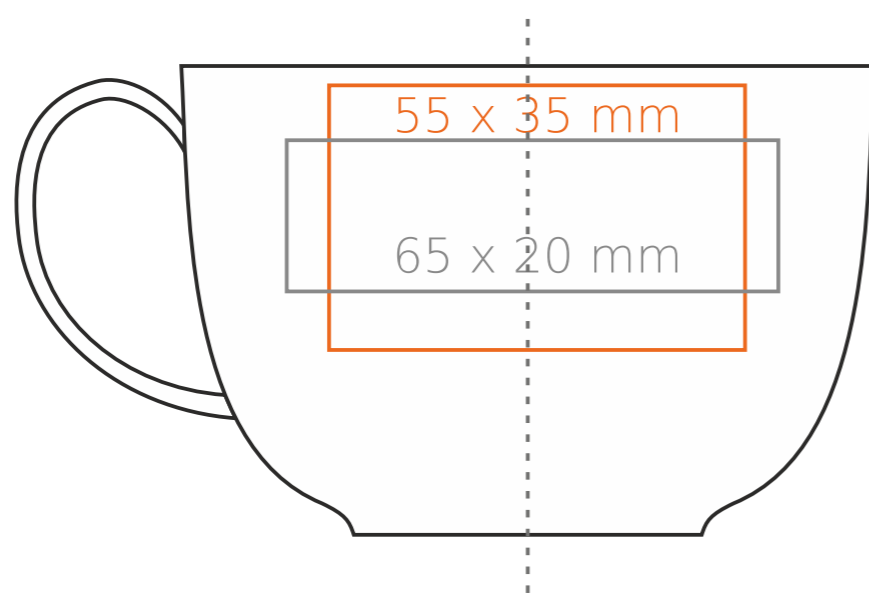

C/221 Sonata

220 ml / h: 62 mm / Ø 92 mm

Tasse Ø 145 mm

- Druck auf der Innerseite - 50 x 10 mm
- Bodendruck innen - Ø 40 mm
- Bodendruck außen - Ø 35 mm

*Für Projekte mit Transferdruckverfahren außerhalb unserer Standarddruckfläche bitte unser Beratungsteam kontaktieren.