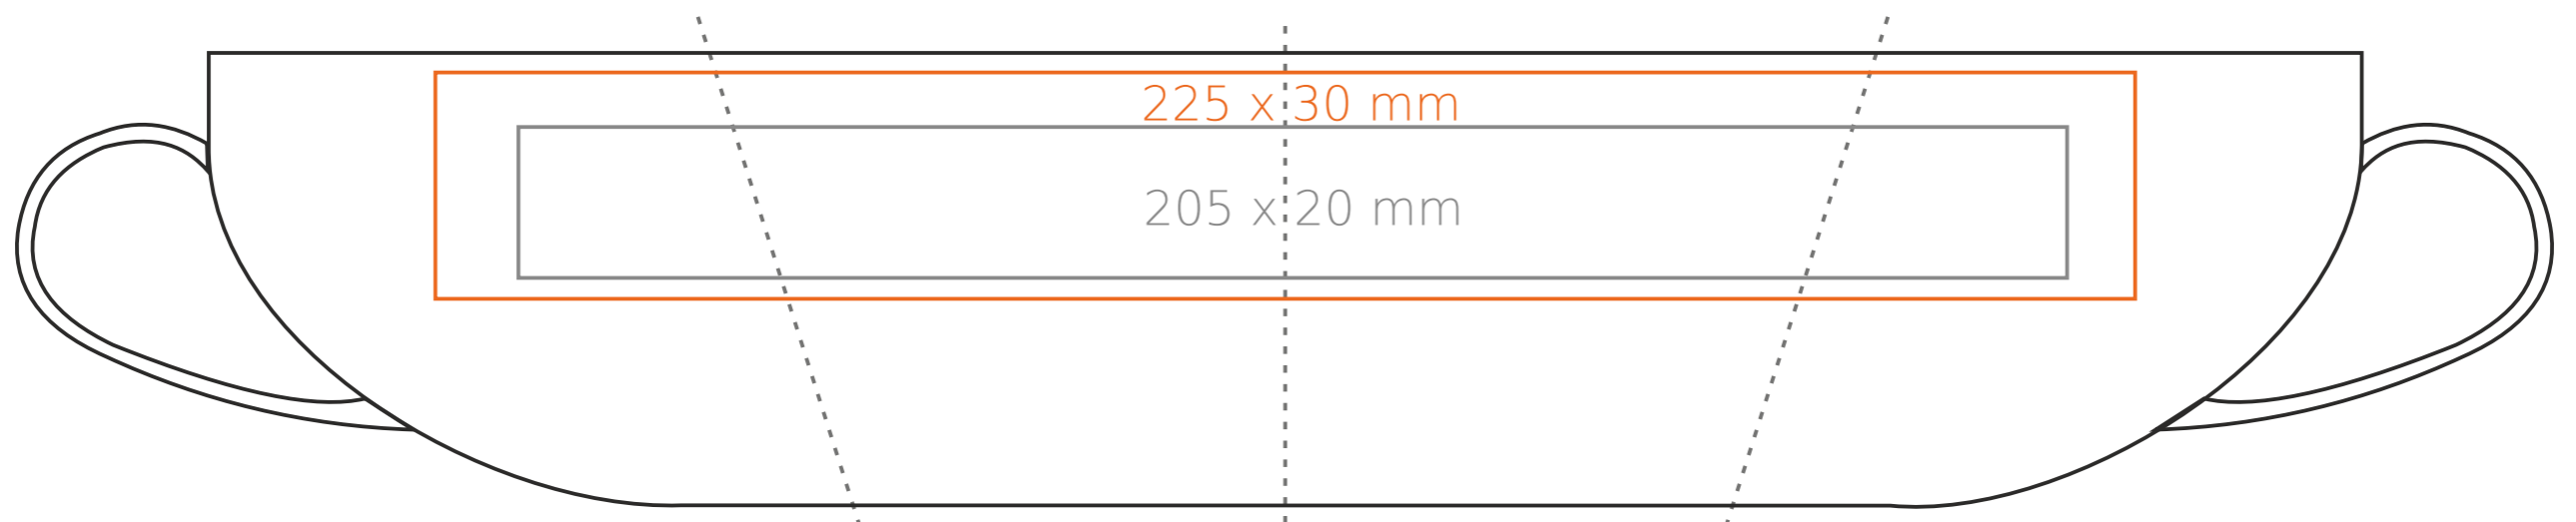

C/221 Sonata

220 ml / h: 62 mm / Ø 92 mm

Tasse Ø 145 mm

- Druck auf der Innerseite - 50 x 10 mm
- Bodendruck innen - Ø 40 mm
- Bodendruck außen - Ø 35 mm

*Für Projekte mit Transferdruckverfahren außerhalb unserer Standarddruckfläche bitte unser Beratungsteam kontaktieren.

[Wie sollten die Projekte für den Druck vorbereitet werden](#)

Bedeutung

- Transferdruck
- Sensitive Touch
- Direktdruck