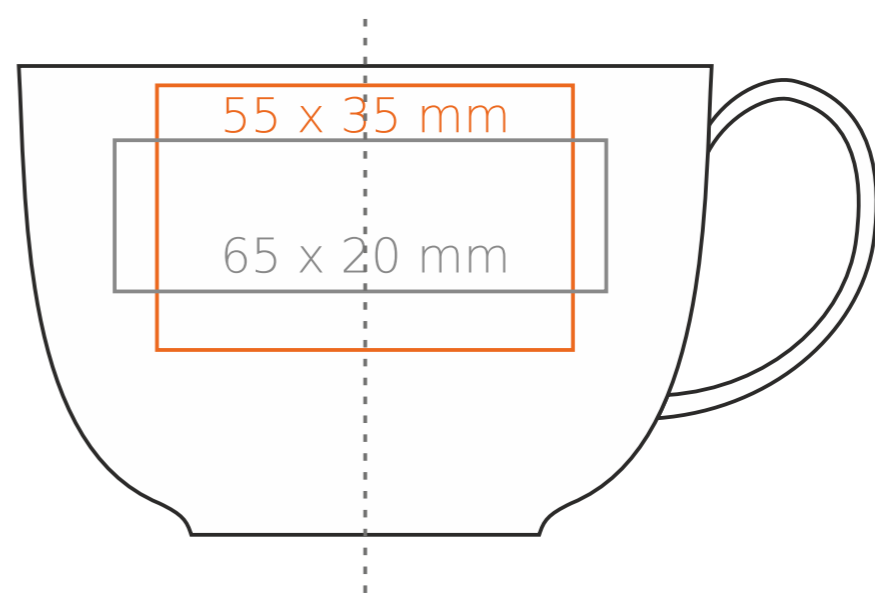

C/221 Sonata

220 ml / h: 62 mm / Ø 92 mm

Tasse Ø 145 mm

- Druck auf der Innerseite - 50 x 10 mm
- Bodendruck innen - Ø 40 mm
- Bodendruck außen - Ø 35 mm

*Für Projekte mit Transferdruckverfahren außerhalb unserer Standarddruckfläche bitte unser Beratungsteam kontaktieren.