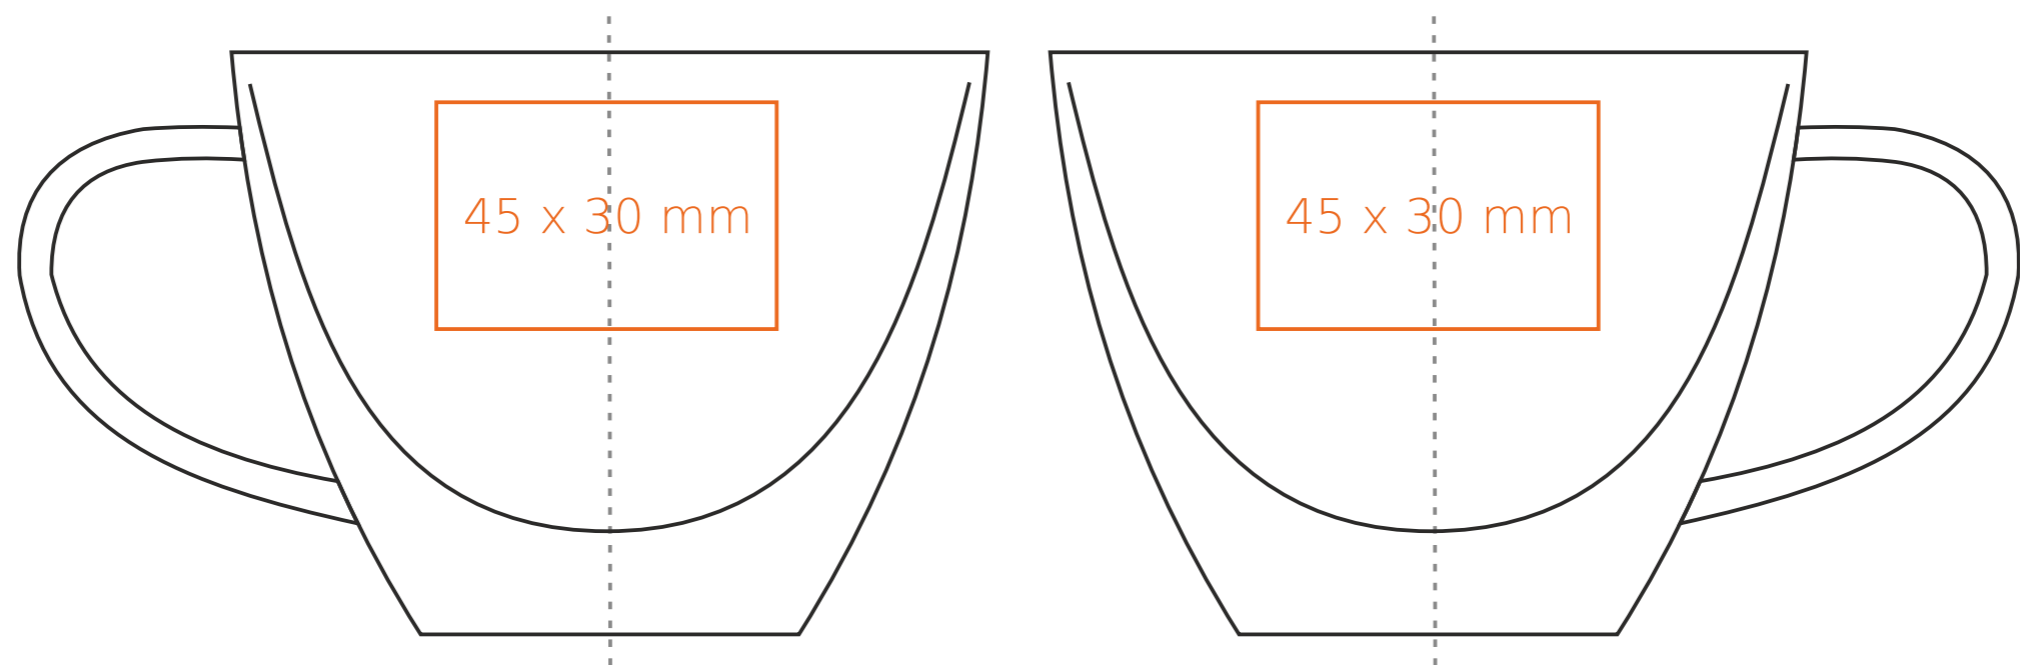

G/510 Sensation

220 ml / h: 77 mm / Ø 100 mm

Tasse Ø 132 mm

*Für Projekte mit Transferdruckverfahren außerhalb unserer Standarddruckfläche bitte unser Beratungsteam kontaktieren.

[Wie sollten die Projekte für den Druck vorbereitet werden](#)

Bedeutung

- Transferdruck
- Sensitive Touch