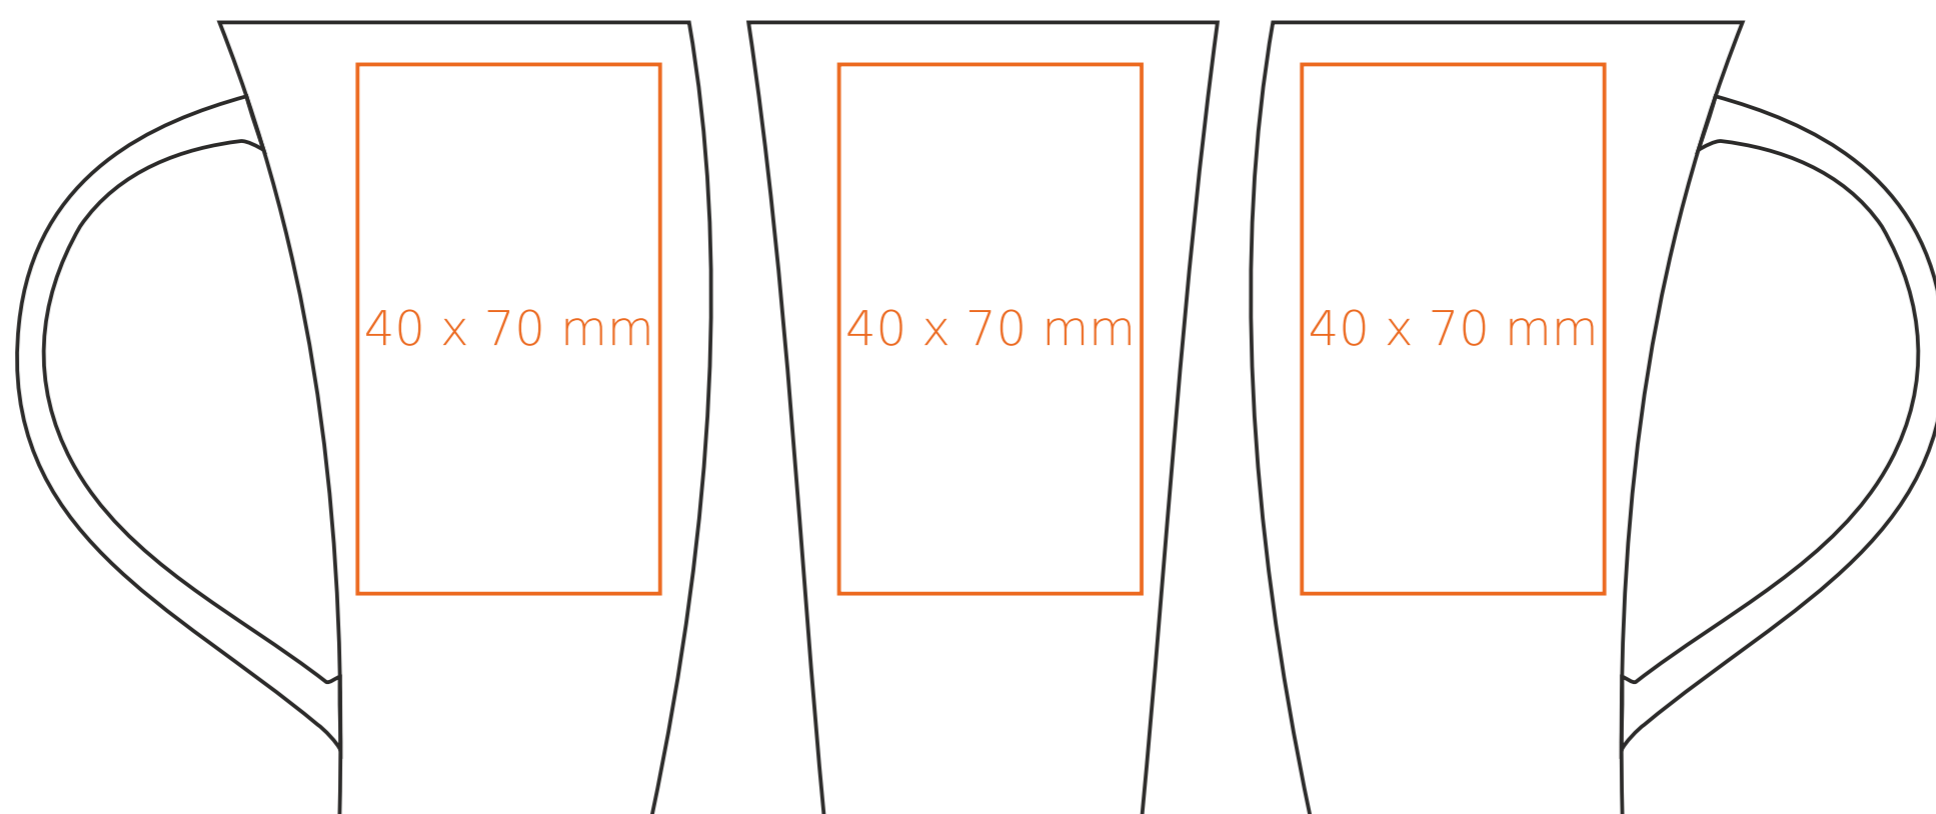

M/004 Romantic

230 ml / h: 104 mm / Ø 70x70 mm

Henkeldruck
Druck auf der Innerseite

- 50 x 10mm
- 40 x 15 mm

*Für Projekte mit Transferdruckverfahren außerhalb unserer Standarddruckfläche bitte unser Beratungsteam kontaktieren.

[Wie sollten die Projekte für den Druck vorbereitet werden](#)

Bedeutung

— Transferdruck
— Sensitive Touch