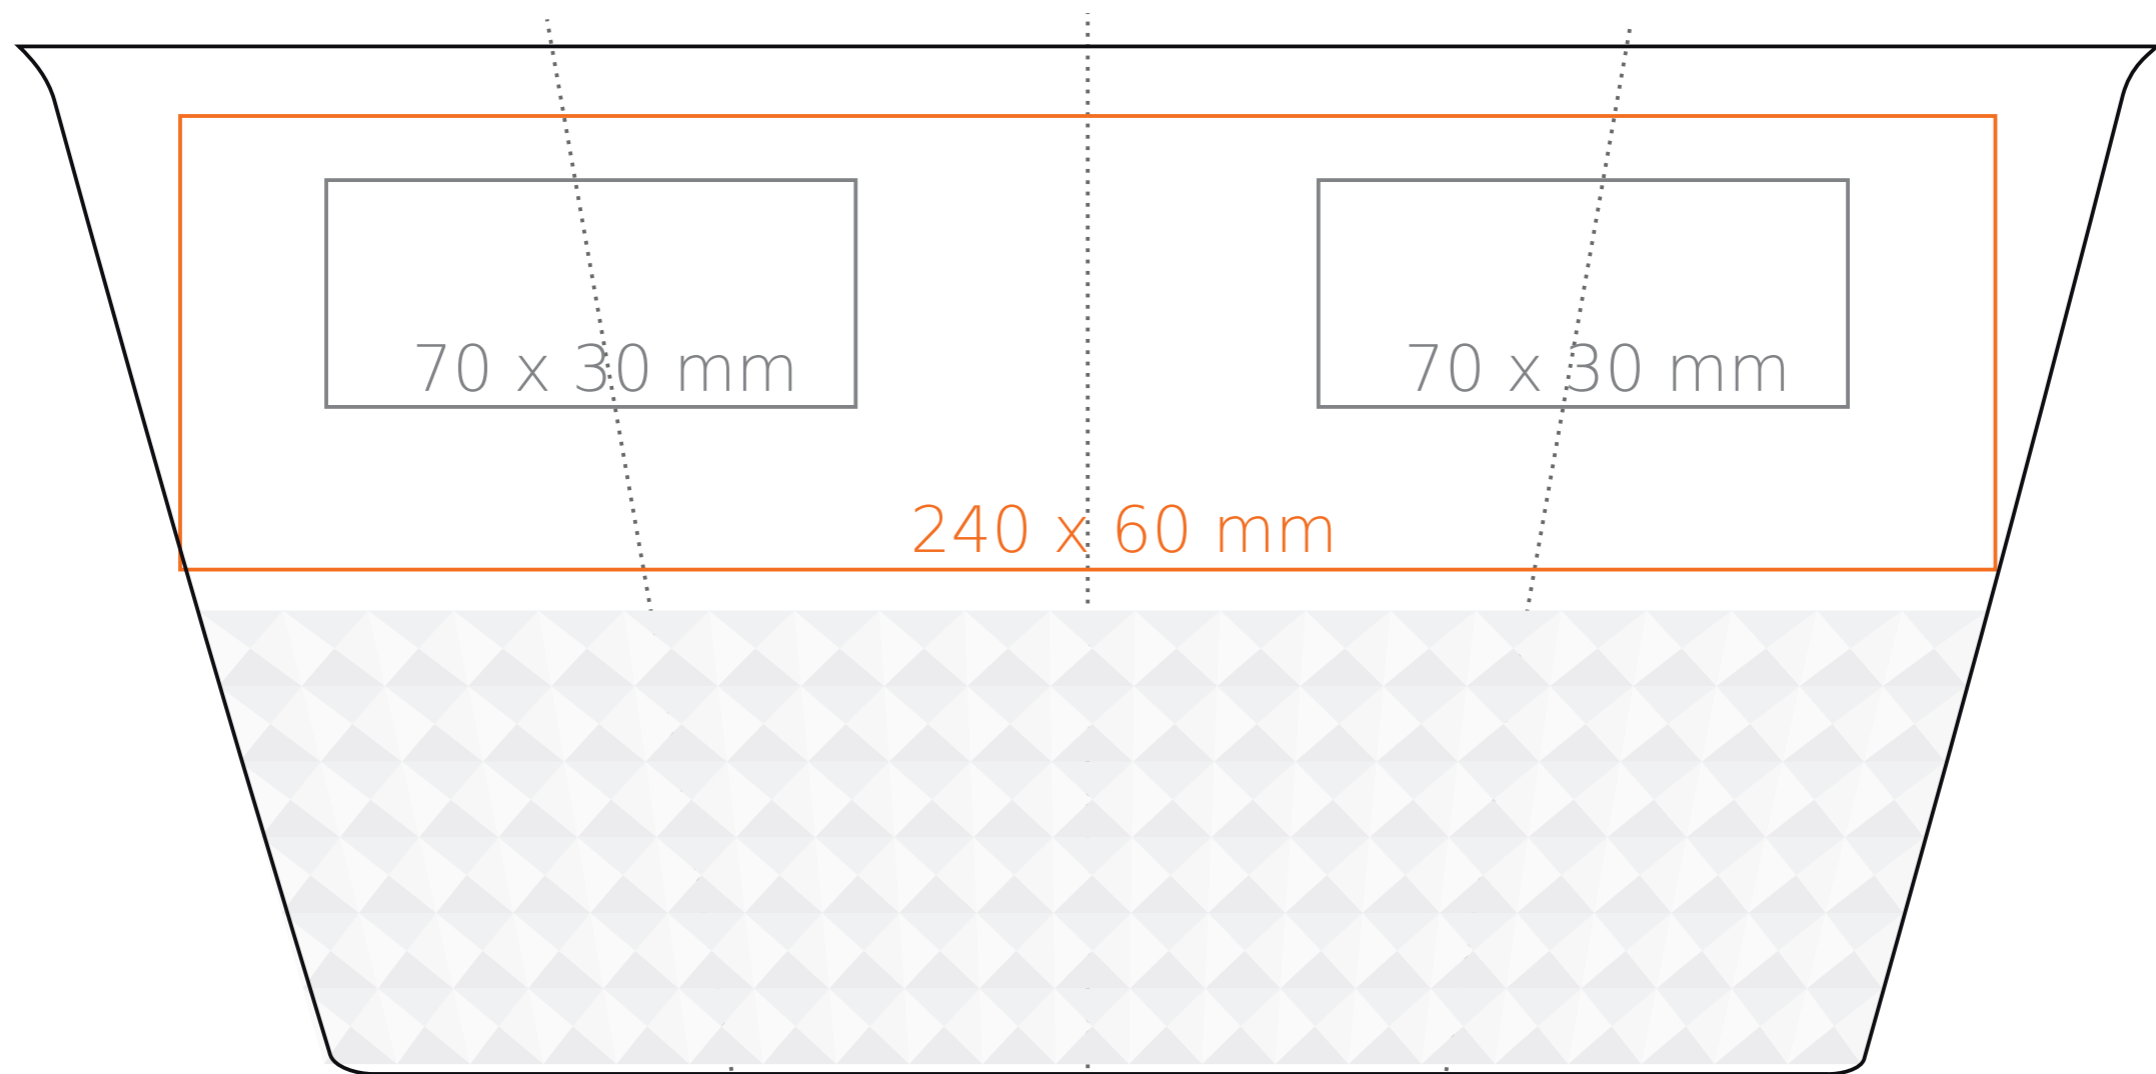

M/458 Freedom Excellence Lock

270 ml / h: 148 mm / Ø 90 mm

deckel 90 mm

*Für Projekte mit Transferdruckverfahren außerhalb unserer Standarddruckfläche bitte unser Beratungsteam kontaktieren.

[Wie sollten die Projekte für den Druck vorbereitet werden](#)

Bedeutung

- Transferdruck
- Sensitive Touch
- Direktdruck