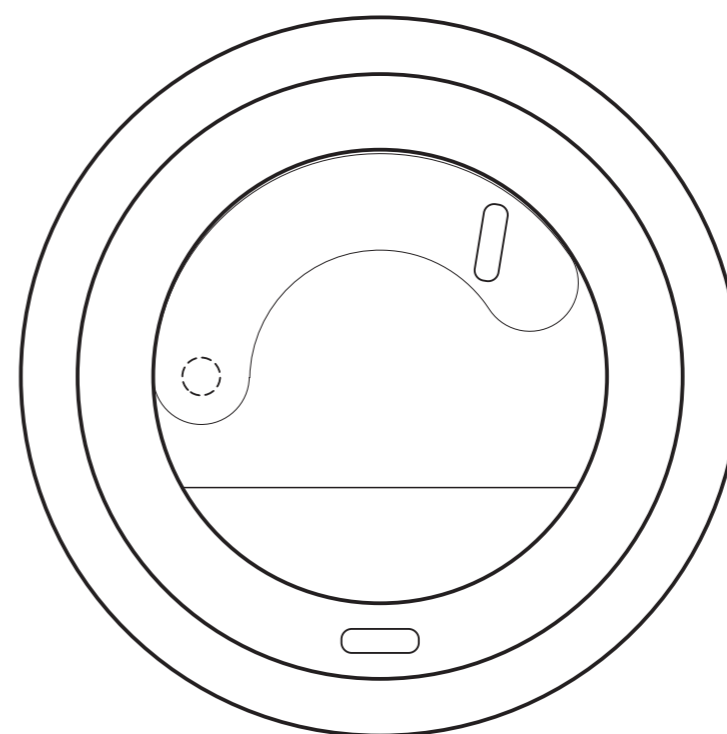

M/458 Freedom Excellence Lock

270 ml / h: 148 mm / Ø 90 mm

deckel 90 mm

*Für Projekte mit Transferdruckverfahren außerhalb unserer Standarddruckfläche bitte unser Beratungsteam kontaktieren.

[Wie sollten die Projekte für den Druck vorbereitet werden](#)

Bedeutung

- Transferdruck
- Sensitive Touch
- Direktdruck