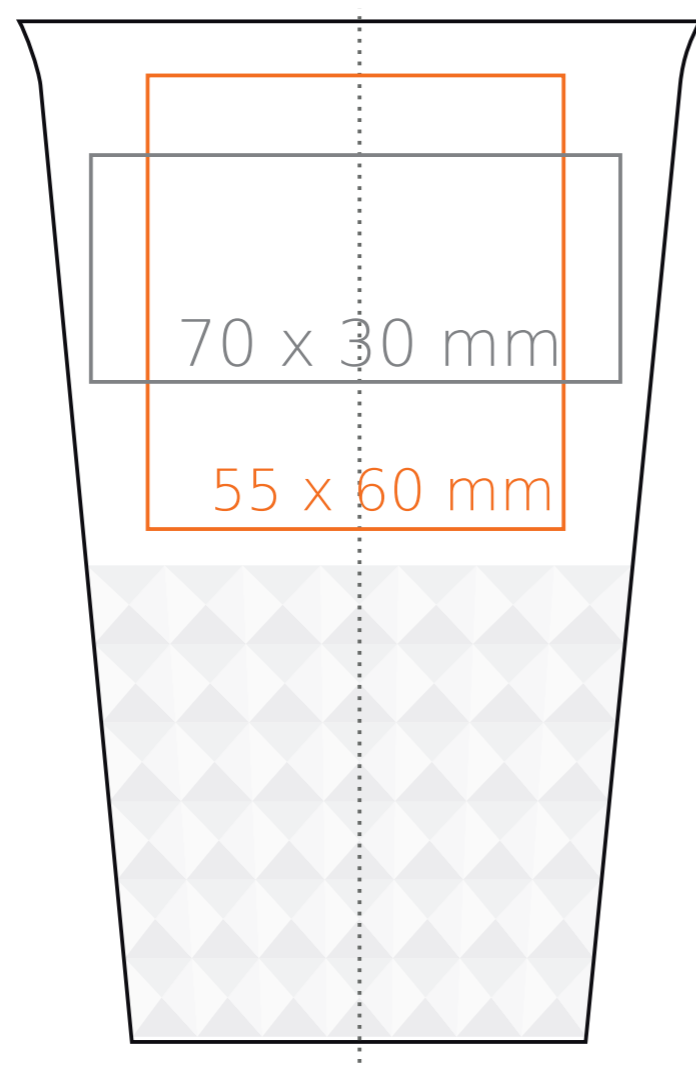

M/458 Freedom Excellence Lock

270 ml / h: 148 mm / Ø 90 mm

deckel 90 mm

*Für Projekte mit Transferdruckverfahren außerhalb unserer Standarddruckfläche bitte unser Beratungsteam kontaktieren.

[Wie sollten die Projekte für den Druck vorbereitet werden](#)

Bedeutung

- Transferdruck
- Sensitive Touch
- Direktdruck