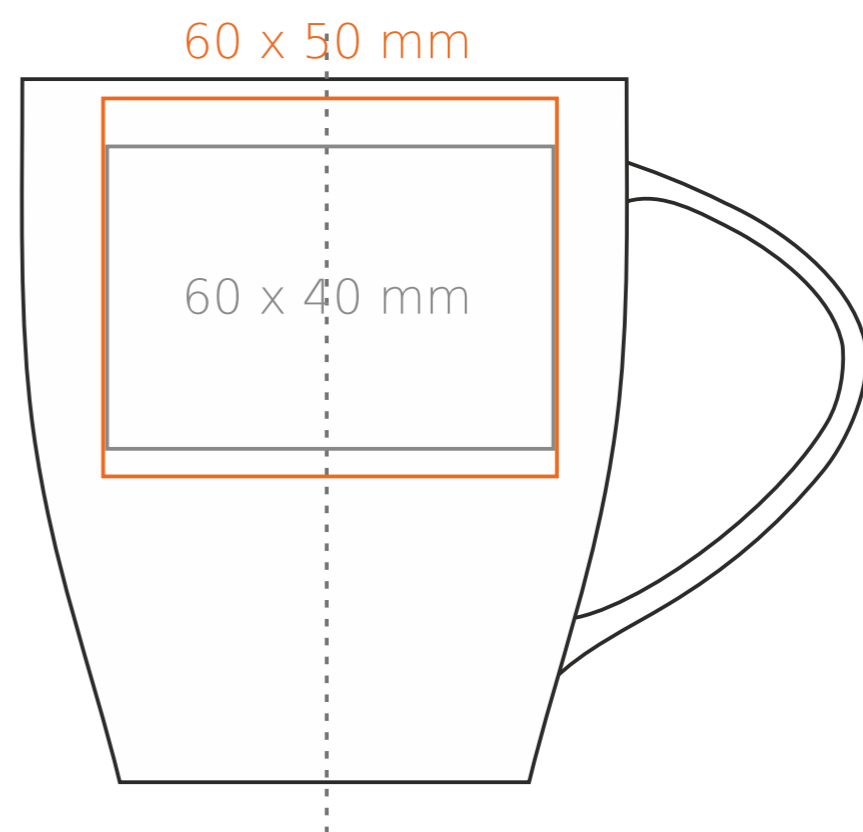

# M/008 Joy

250 ml / h: 93 mm / Ø 80 mm

- |                          |              |
|--------------------------|--------------|
| Henkeldruck              | - 50 x 10 mm |
| Druck auf der Innerseite | - 40 x 20 mm |
| Bodendruck innen         | - Ø 30 mm    |
| Bodendruck außen         | - Ø 30 mm    |

## Bedeutung

- Transferdruck
- Sensitive Touch
- Direktdruck