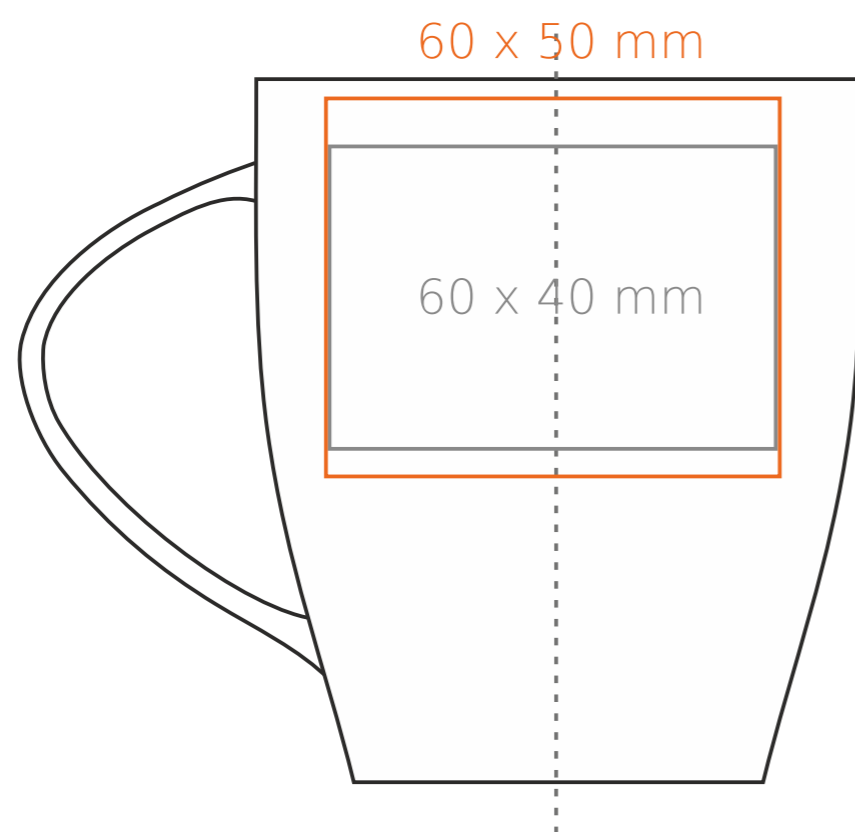

# M/008 Joy

250 ml / h: 93 mm / Ø 80 mm

- |                          |              |
|--------------------------|--------------|
| Henkeldruck              | - 50 x 10 mm |
| Druck auf der Innerseite | - 40 x 20 mm |
| Bodendruck innen         | - Ø 30 mm    |
| Bodendruck außen         | - Ø 30 mm    |

## Bedeutung

- Transferdruck
- Sensitive Touch
- Direktdruck