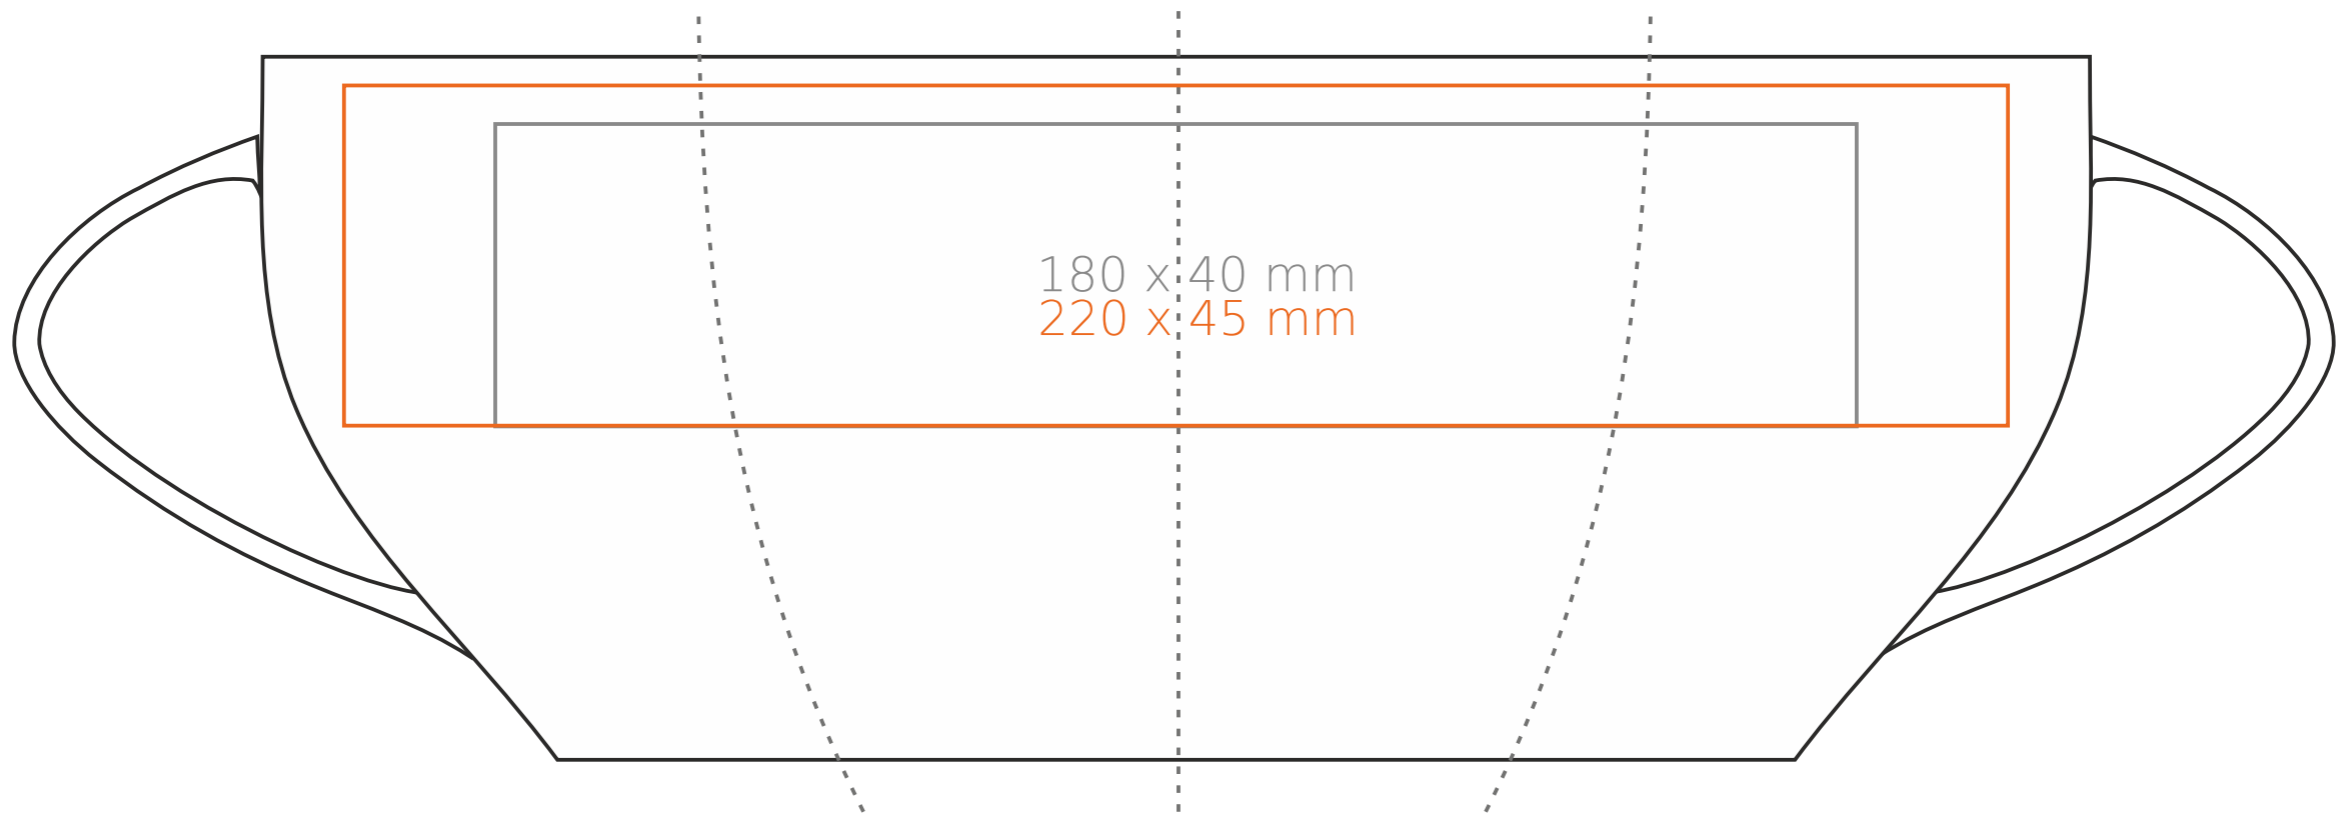

# M/008 Joy

250 ml / h: 93 mm / Ø 80 mm

- |                          |              |
|--------------------------|--------------|
| Henkeldruck              | - 50 x 10 mm |
| Druck auf der Innerseite | - 40 x 20 mm |
| Bodendruck innen         | - Ø 30 mm    |
| Bodendruck außen         | - Ø 30 mm    |

## Bedeutung

- Transferdruck
- Sensitive Touch
- Direktdruck