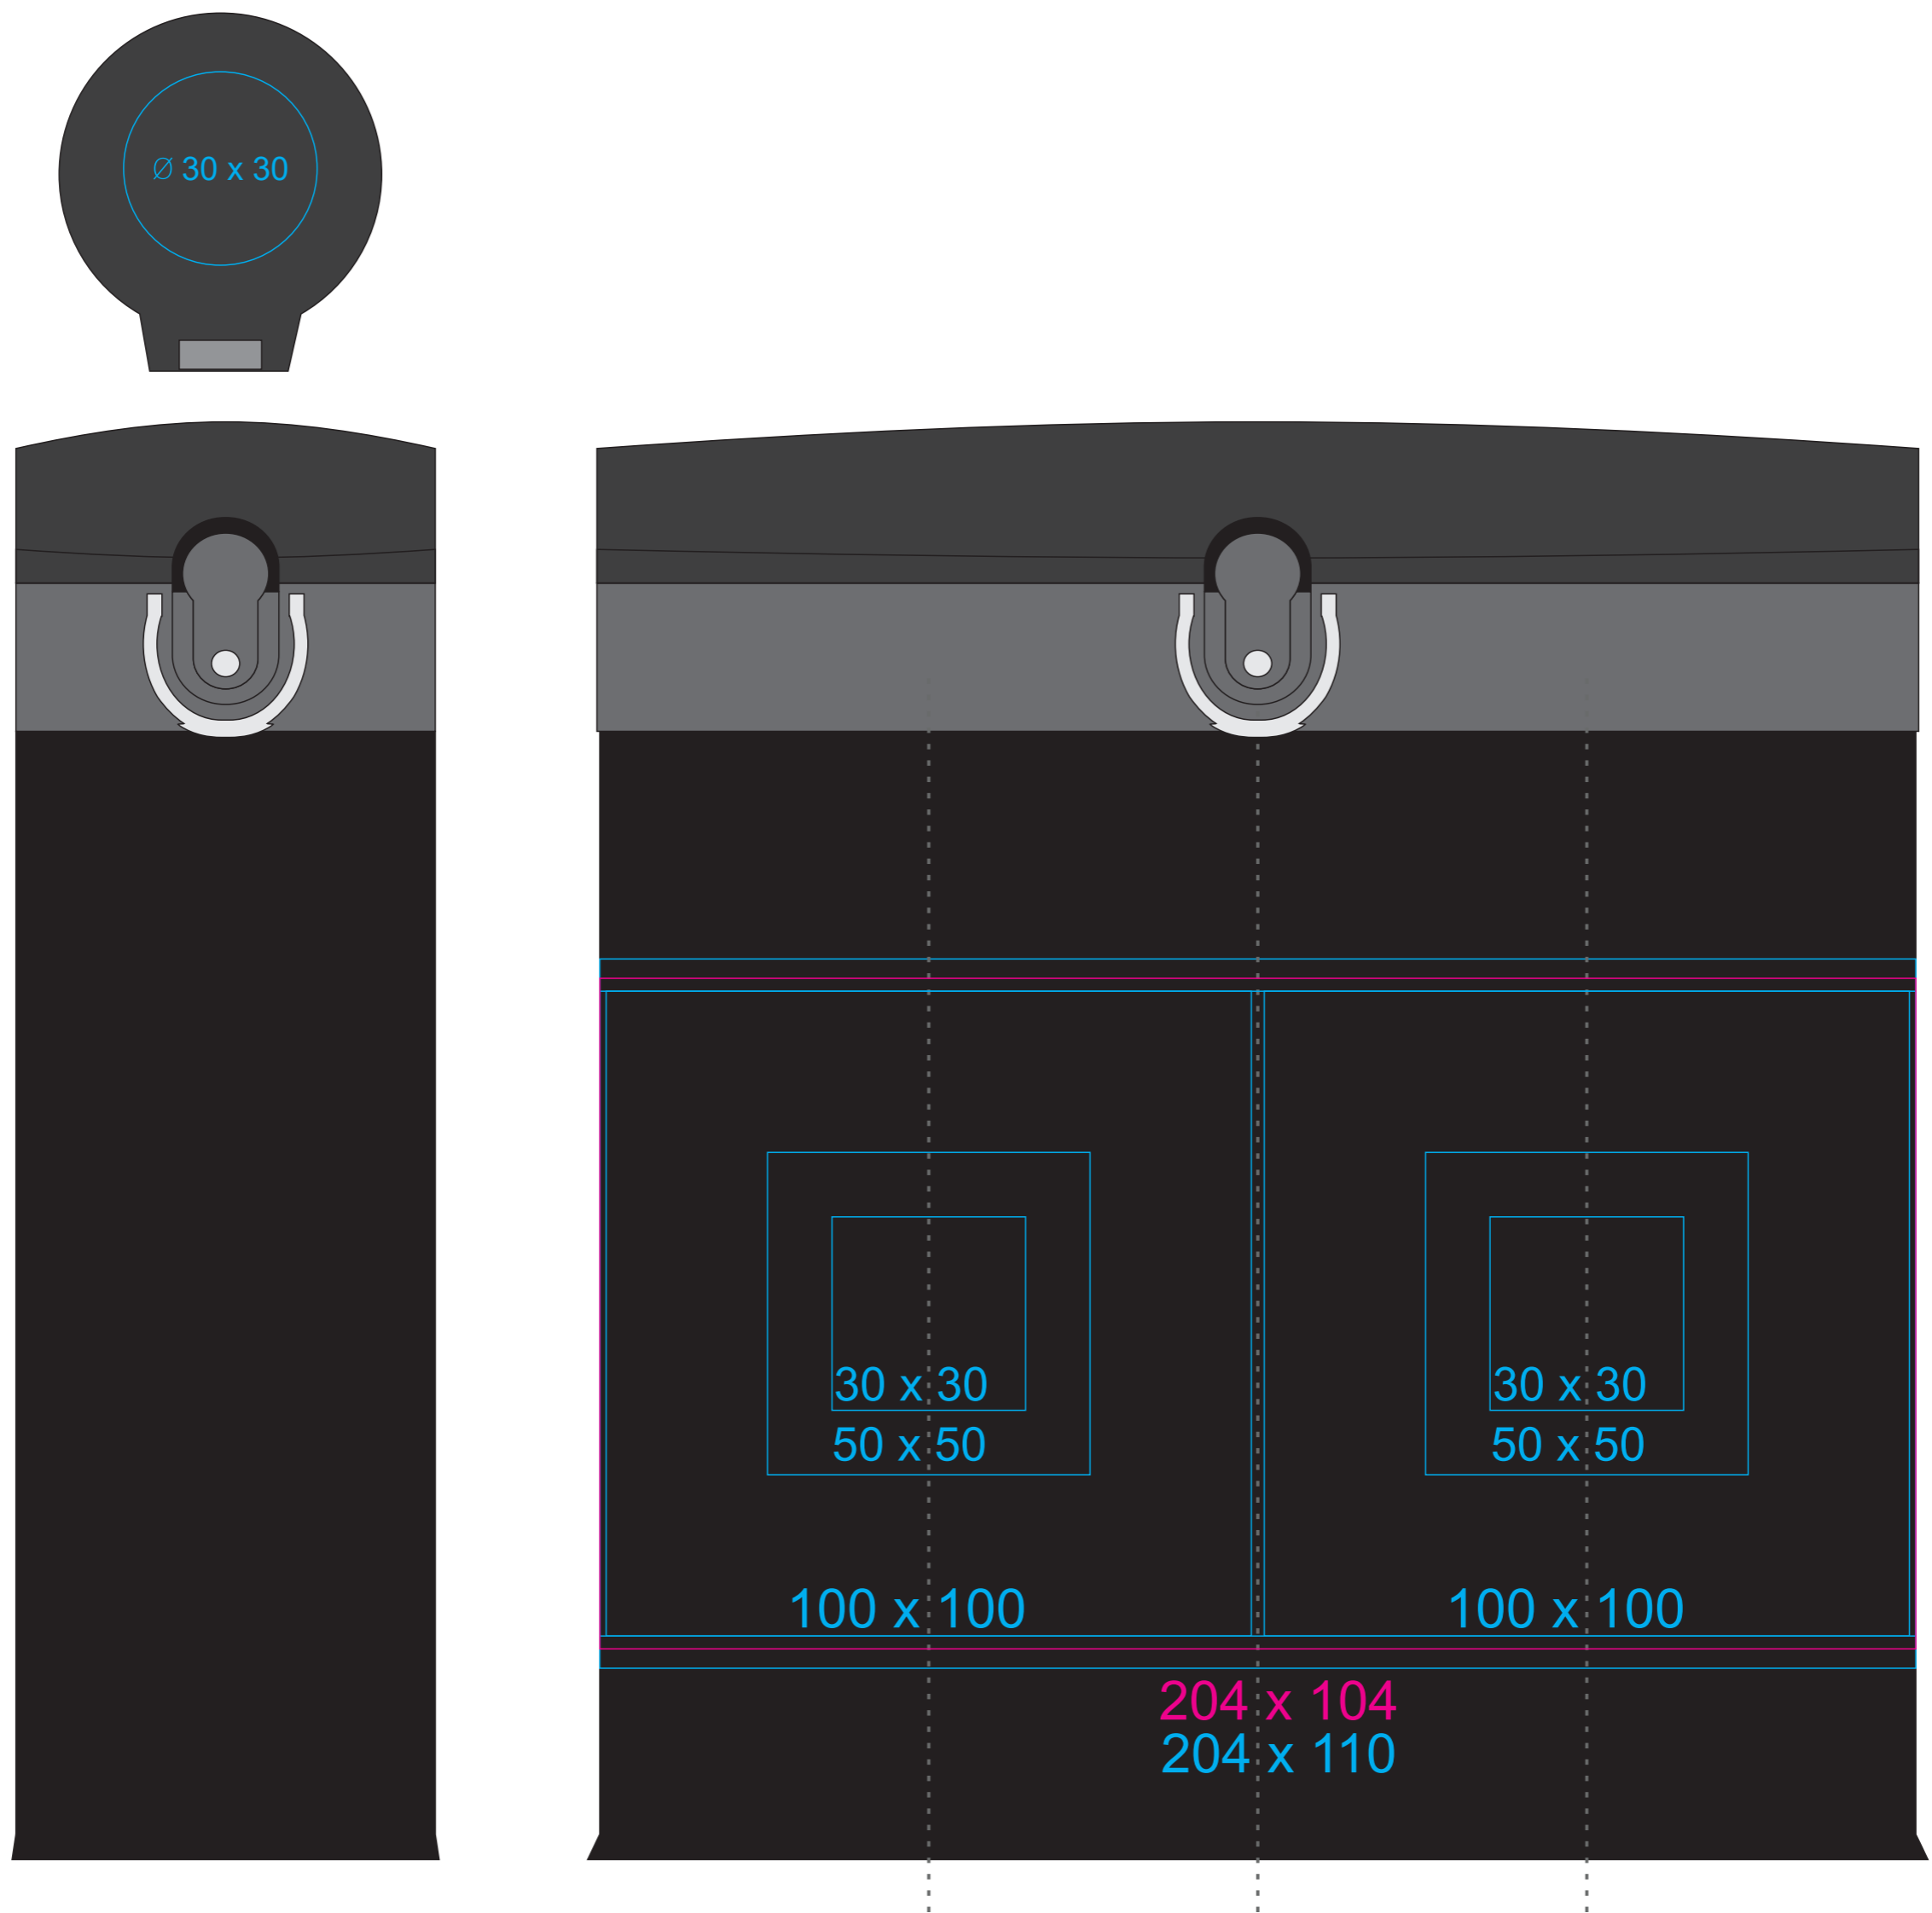

M_475

320 ml / h: 220 mm / Ø 75 / Ø 66 mm

Bedeutung

- Digital Druck 360
- Laser Engraving