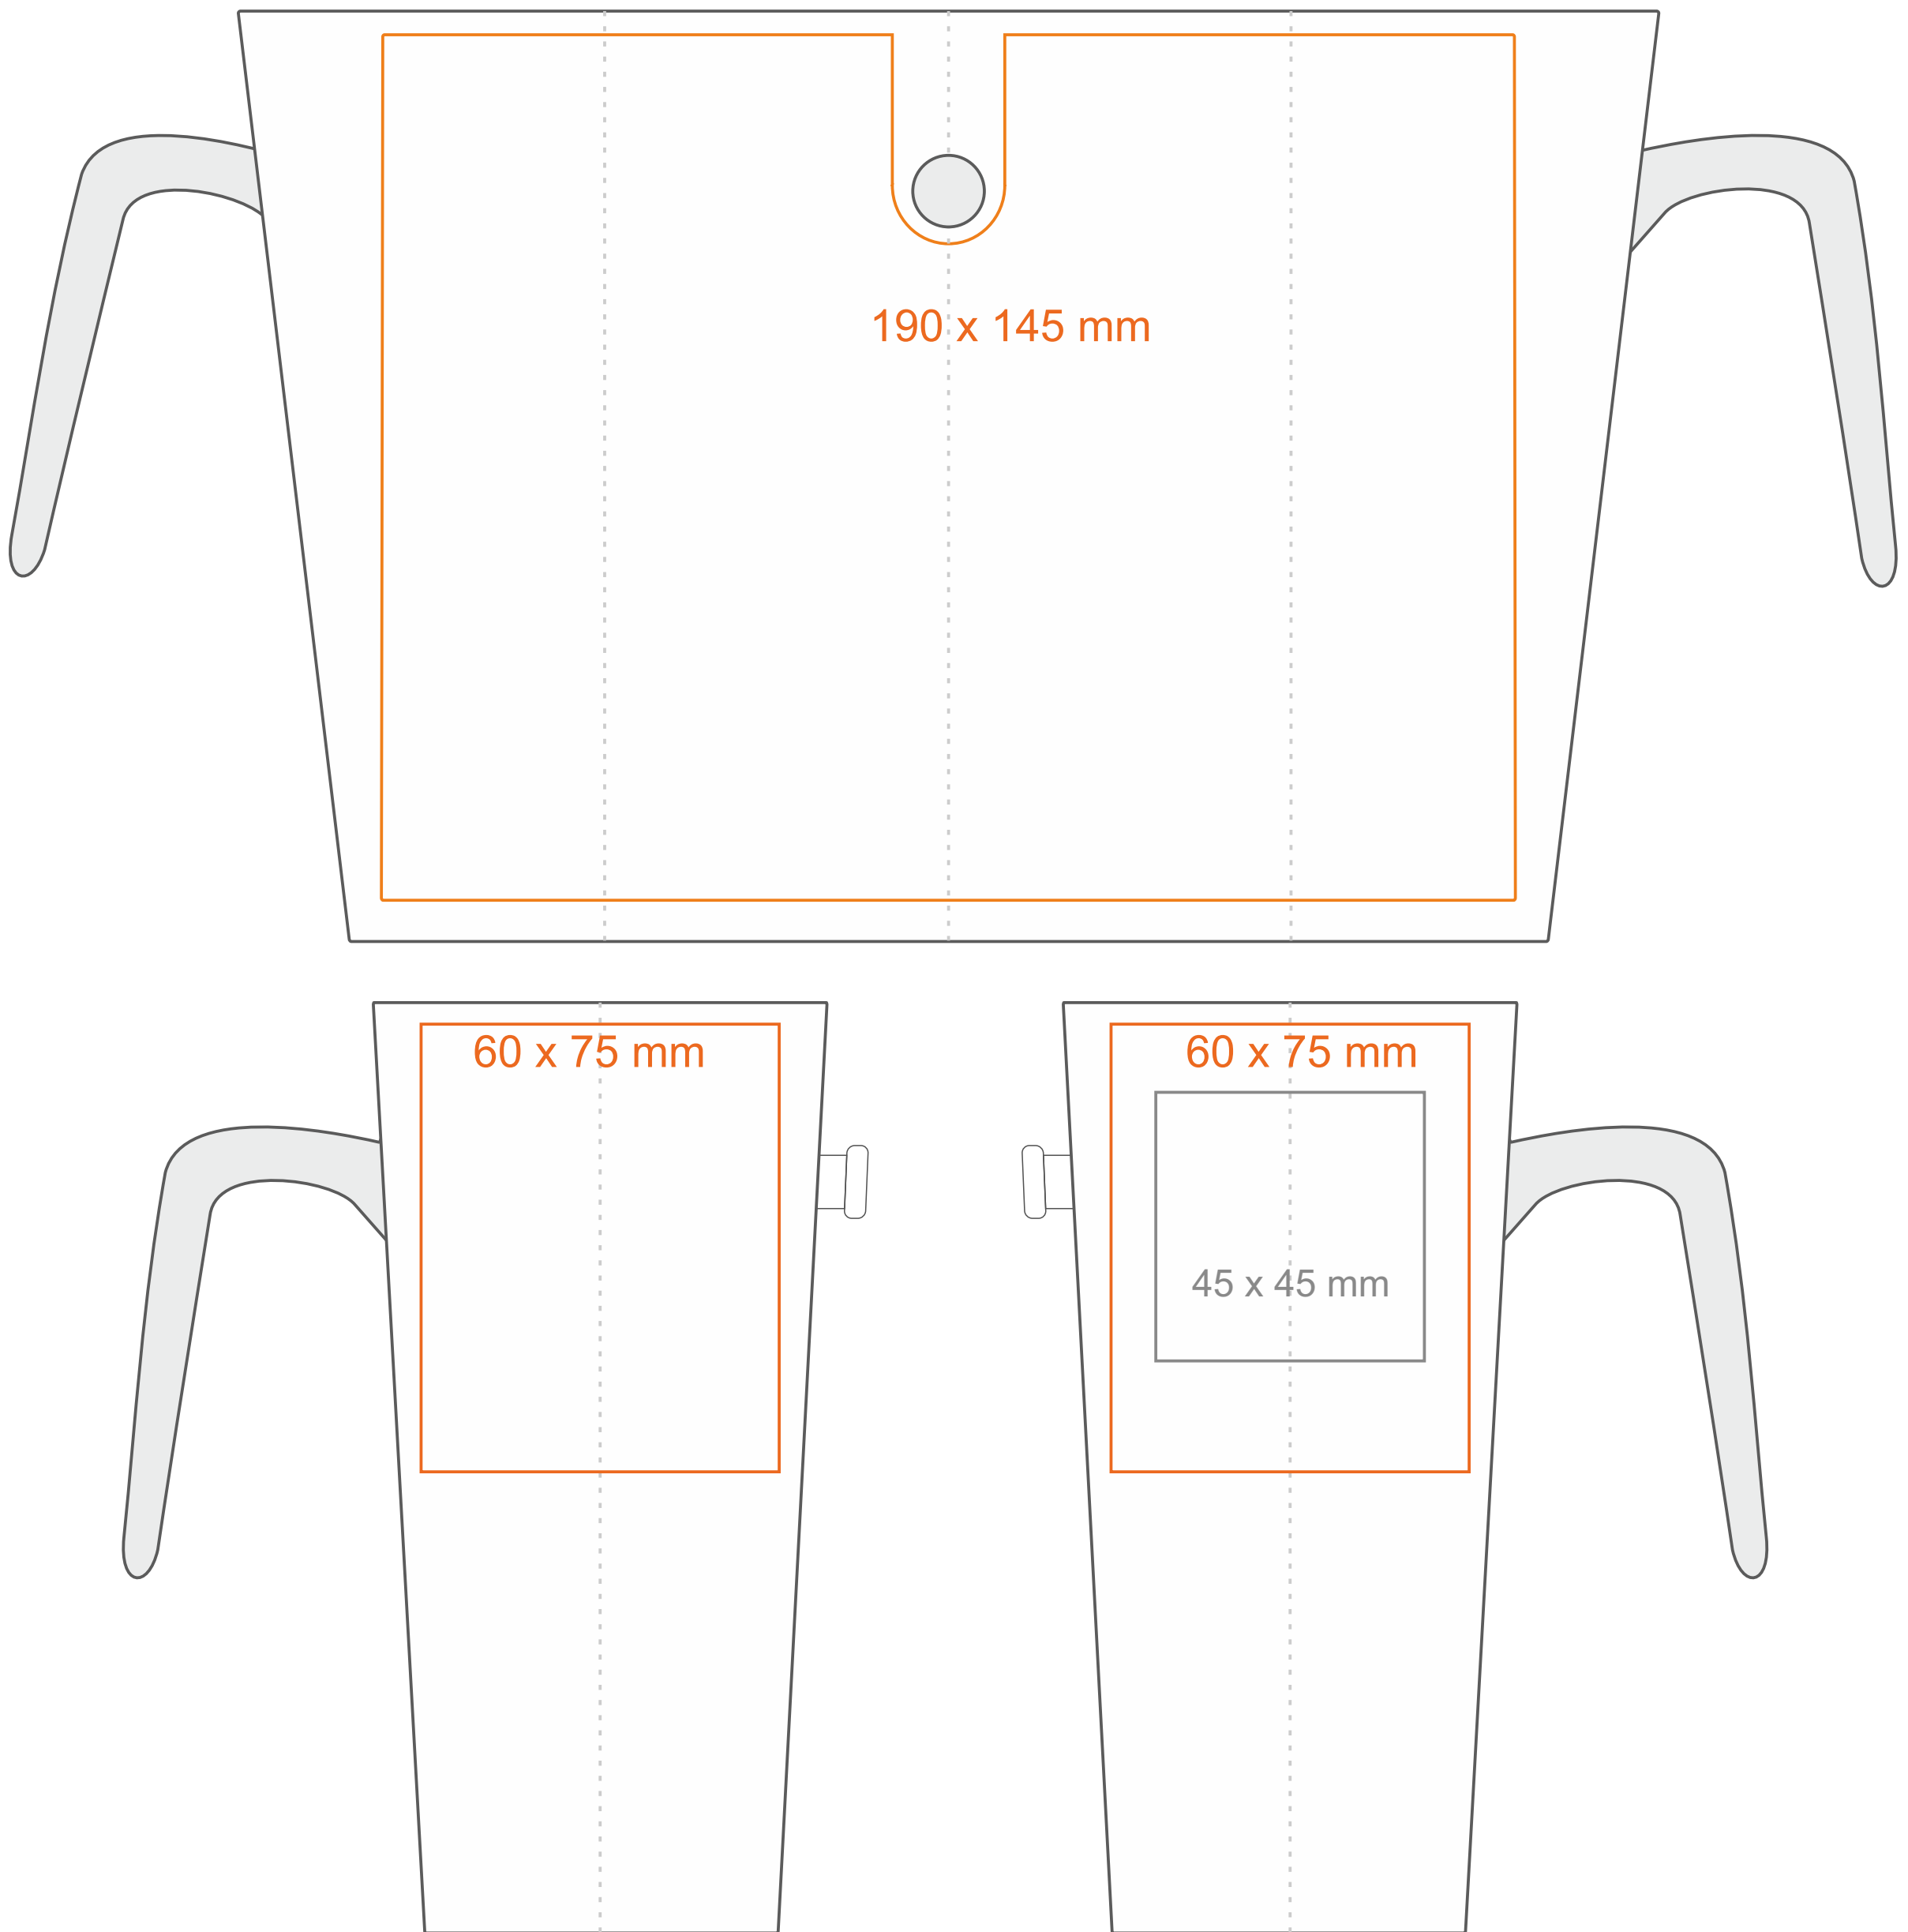

M_494

390 ml / h: 155 mm / Ø 76 mm

Druck auf der Innerseite
Bodendruck außen

- 60 x 20 mm
- Ø 45 mm

*Für Projekte mit Transferdruckverfahren außerhalb unserer Standarddruckfläche bitte unser Beratungsteam kontaktieren.

[Wie sollten die Projekte für den Druck vorbereitet werden](#)

Bedeutung

- Transferdruck
- Sensitive Touch
- Direktdruck